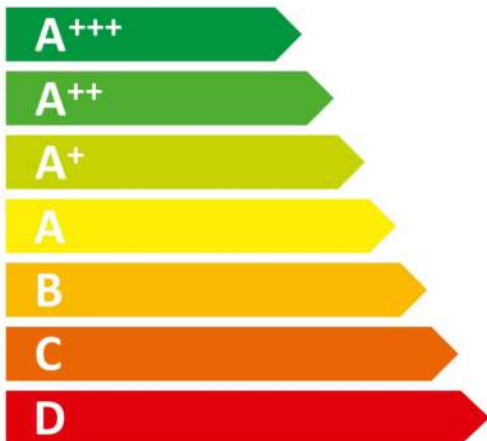

ENERG

енергия · ενεργεια

BOSCH

WUQ28440

A+++

ENERJİ
 ENERGIA · ЕНЕРГИЯ · ΕΝΕΡΓΕΙΑ
 ENERGIJA · ENERGY · ENERGIE
 ENERGI

122,00

kWh/annum