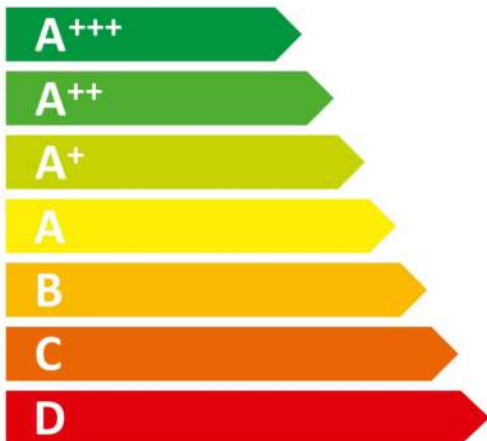

ENERG

енергия · ενεργεια

BOSCH

WIW28440

A+++

ENERGI
 ENERGIA · ЕНЕРГИЯ · ΕΝΕΡΓΕΙΑ
 ENERGIJA · ENERGY · ENERGIE
 ENERGI

137,00

kWh/annum