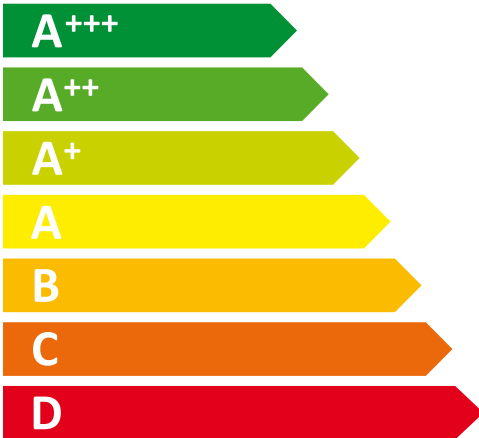

ENERG
енергия · ενεργεια

WHIRLPOOL

WFO 3033 D X

ENERGIA · ЕНЕРГИЯ · ΕΝΕΡΓΕΙΑ
ENERGIJA · ENERGY · ENERGIE
ENERGI

238
kWh/annum

2660
L/annum

ABCDEFG

x14