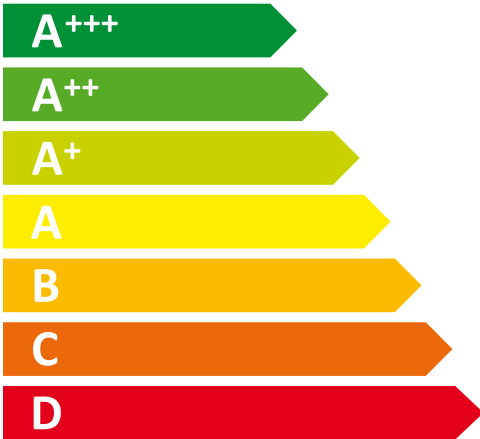

ENERG
енергия · ενεργεια

WHIRLPOOL

WBO 3T332 P X

A+++

ENERGIA · ЕНЕРГИЯ · ΕΝΕΡΓΕΙΑ
ENERGIJA · ENERGY · ENERGIE
ENERGI

238
kWh/annum

2660
L/annum

ABCDEFG