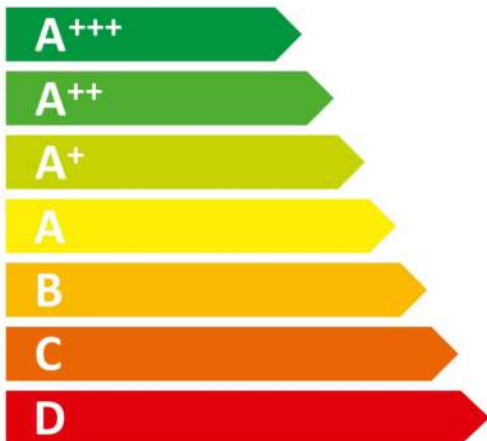

ENERG

енергия · ενεργεια

BOSCH

WAN282ECO2

A+++

ENERJİ
 ENERGIA · ЕНЕРГИЯ · ΕΝΕΡΓΕΙΑ
 ENERGIJA · ENERGY · ENERGIE
 ENERGI

157,00

kWh/annum