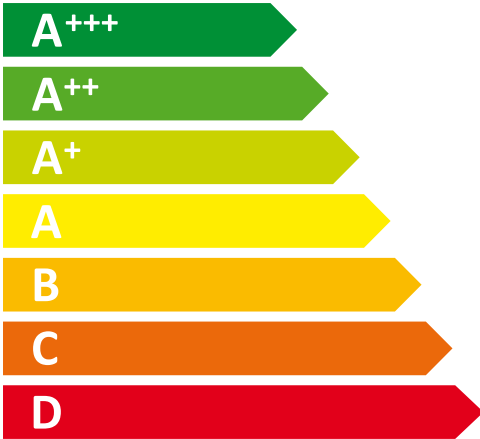

ENERG
енергия · ενεργεια

WHIRLPOOL

TDLR 60230

ENERGIA · ЕНЕРГИЯ · ΕΝΕΡΓΕΙΑ
ENERGIJA · ENERGY · ENERGIE
ENERGI

122
kWh/annum

8500
L/annum

6
kg

A B C D E F G