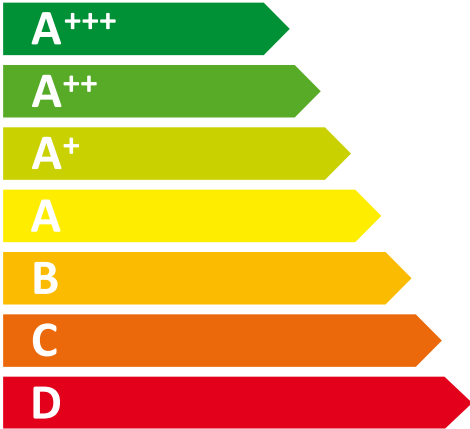

ENERG
енергия · ενεργεια

INDESIT

LI80 FF20 X B

ENERGIA · ЕНЕРГИЯ
ΕΝΕΡΓΕΙΑ · ENERGIJA
ENERGY · ENERGIE · ENERGI

253
kWh/annum

213 L

88 L

39 dB