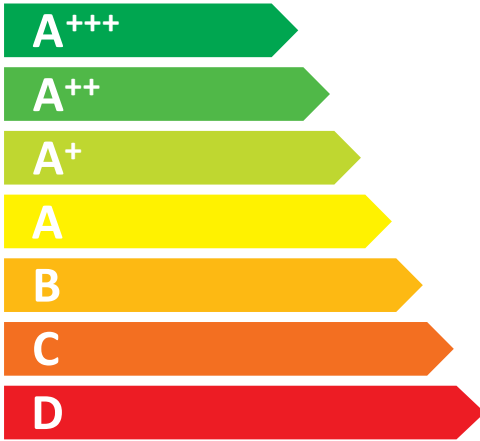

ENERG
енергия · ενεργεια

SHARP

KD-GHB8S7GW2-DE

ENERGIA · ЕНЕРГИЯ · ΕΝΕΡΓΕΙΑ
ENERGIJA · ENERGY · ENERGIE
ENERGI

235
kWh/annum

174
min/cycle*

8,0
kg

65
dB