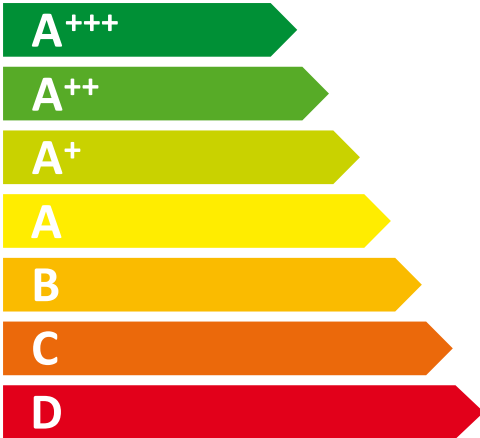

**ENERG**  
енергия · ενεργεια

# WHIRLPOOL

FWF81683WE EU

ENERGIA · ЕНЕРГИЯ · ΕΝΕΡΓΕΙΑ  
ENERGIJA · ENERGY · ENERGIE  
ENERGI

**196**  
kWh/annum

**11594**  
L/annum

**8**  
kg

**A B C D E F G**

**52** dB