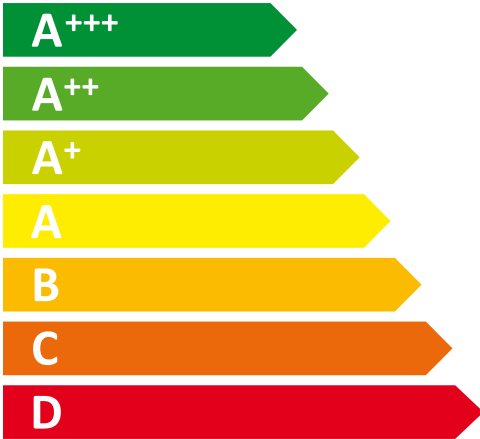

ENERG
енергия · ενεργεια

WHIRLPOOL

FWD 81484 WSE DE

ENERGIA · ЕНЕРГИЯ · ΕΝΕΡΓΕΙΑ
ENERGIJA · ENERGY · ENERGIE
ENERGI

177
kWh/annum

11650
L/annum

8
kg

ABCDEF G