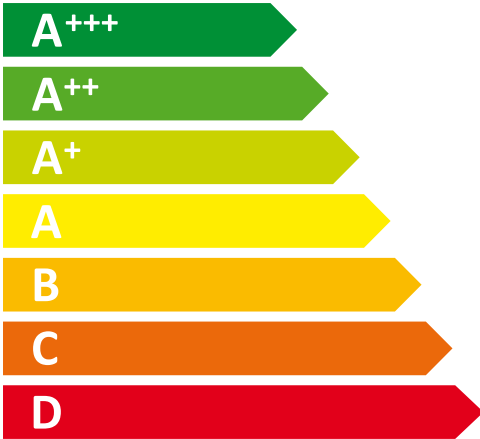

ENERG
енергия · ενεργεια

WHIRLPOOL

FWD 71683 WSE DE

ENERGIA · ЕНЕРГИЯ · ΕΝΕΡΓΕΙΑ
ENERGIJA · ENERGY · ENERGIE
ENERGI

174
kWh/annum

10840
L/annum

7
kg

A B C D E F G