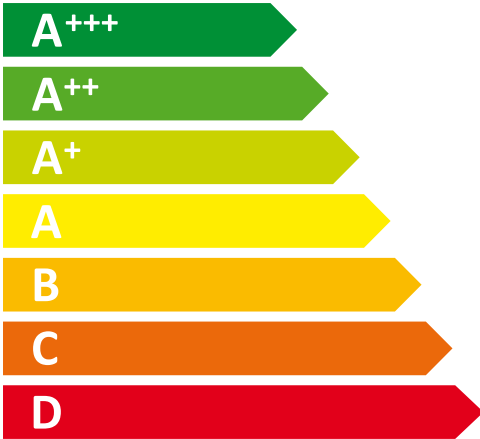

ENERG
енергия · ενεργεια

WHIRLPOOL

FSCR80621

ENERGIA · ЕНЕРГИЯ · ΕΝΕΡΓΕΙΑ
ENERGIJA · ENERGY · ENERGIE
ENERGI

196
kWh/annum

9900
L/annum

8
kg

A B C D E F G