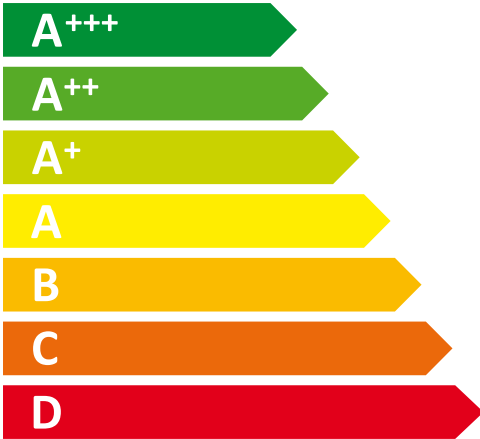

ENERG
енергия · ενεργεια

INDESIT

BWA 71483X W EU

ENERGIA · ЕНЕРГИЯ · ΕΝΕΡΓΕΙΑ
ENERGIJA · ENERGY · ENERGIE
ENERGI

174
kWh/annum

10840
L/annum

7
kg

AB C D E F G