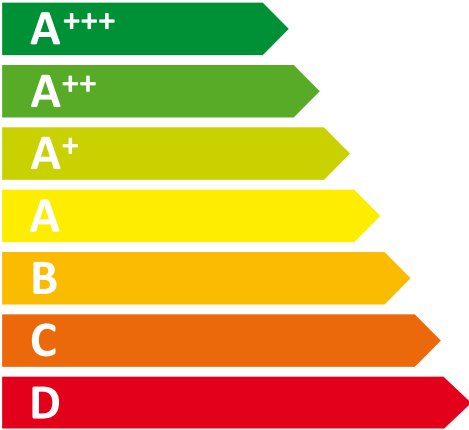

**ENERG**  
енергия · ενεργεια

# WHIRLPOOL

BLF 8122 W

ENERGIA · ЕНЕРГИЯ  
ΕΝΕΡΓΕΙΑ · ENERGIJA  
ENERGY · ENERGIE · ENERGI

**243**  
kWh/annum

**228** L

**111**L

**38** dB

2010/1060