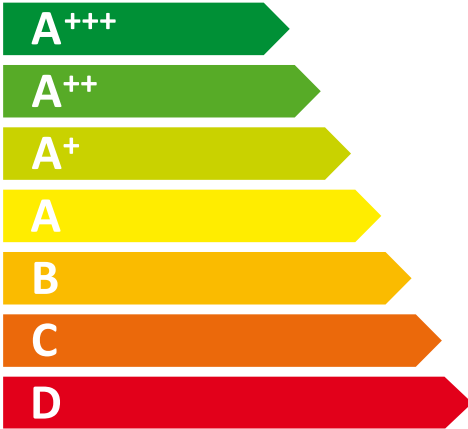

ENERG
енергия · ενεργεια

WHIRLPOOL

BLF 8122 OX

ENERGIA · ЕНЕРГИЯ
ΕΝΕΡΓΕΙΑ · ENERGIJA
ENERGY · ENERGIE · ENERGI

243
kWh/annum

228 L

111L

38 dB