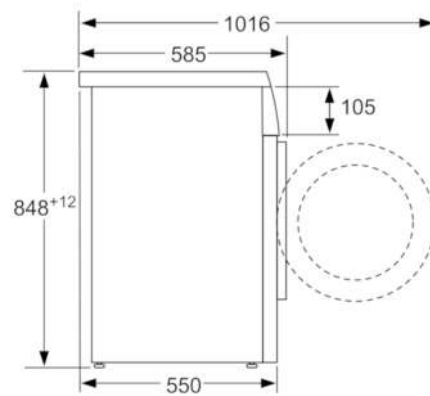

Technische Daten

Bauform :	Standgerät
Höhe der Arbeitsplatte (mm) :	820
Abmessungen des Gerätes :	848 x 598 x 550
Nettogewicht (kg) :	69,192
Anschlusswert (W) :	2300
Absicherung (A) :	10
Spannung (V) :	220-240
Frequenz (Hz) :	50
Approbationszertifikate :	CE, VDE
Länge Anschlusskabel (cm) :	210
Waschwirkungsklasse :	A
Türanschlag :	Links
Rollen :	Nein
EAN-Nummer :	4242005053568
Nennkapazität in kg Baumwolle für das Standard-Baumwollprogramm bei vollständiger Befüllung - neu (2010/30/EC) :	7,0
Energieeffizienzklasse (2010/30/EC) :	A+++
Jährlicher Energieverbrauch (kWh/annum) - neu (2010/30/EC) :	122,00
Energieverbrauch im ausgeschalteten Modus (W) - neu (2010/30/EC) :	0,12
Leistungsaufnahme im unausgeschalteten Zustand - neu (2010/30/EC) (W) :	0,58
Jährlicher Wasserverbrauch (l/annum) - neu (2010/30/EC) :	8800
Schleuderkategorie :	B
Maximale Schleuderdrehzahl (rpm) - neu (2010/30/EC) :	1397
Durchschn. Waschzeit Baumwolle 40°C (Teilbeladung) min - neu (2010/30/EC) :	225
Durchschn. Waschzeit Baumwolle 60°C (volle Beladung) min - neu (2010/30/EC) :	225
Durchschn. Waschzeit Baumwolle 60°C (Teilbeladung) min - neu (2010/30/EC) :	225
Schallleistung Waschen dB(A) re 1 pW :	49
Schallleistung Schleudern dB(A) re 1 pW :	74
Art der Installation :	Unterbaugerät

Technische Informationen

- Gerätemaße (H x B x T): 84,8 cm x 59,8 cm x 55,0 cm
- unterbaufähig

Serie | 6 Waschmaschinen**WUQ28440****Waschmaschine**

Maße in mm

Maße in mm