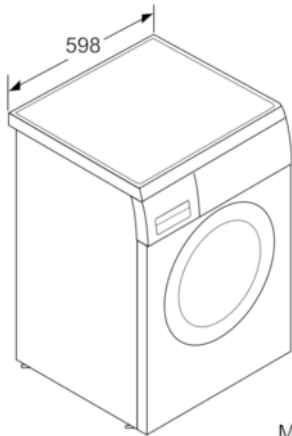

Technische Daten

Bauform :	Standgerät
Höhe der Arbeitsplatte (mm) :	820
Abmessungen des Gerätes :	848 x 598 x 550
Nettogewicht (kg) :	69,192
Anschlusswert (W) :	2300
Absicherung (A) :	10
Spannung (V) :	220-240
Frequenz (Hz) :	50
Approbationszertifikate :	CE, VDE
Länge Anschlusskabel (cm) :	210
Waschwirkungsklasse :	A
Türanschlag :	Links
Rollen :	Nein
EAN-Nummer :	4242005053568
Nennkapazität in kg Baumwolle für das Standard-Baumwollprogramm bei vollständiger Befüllung - neu (2010/30/EC) :	7,0
Energieeffizienzklasse (2010/30/EC) :	A+++
Jährlicher Energieverbrauch (kWh/annum) - neu (2010/30/EC) :	122,00
Energieverbrauch im ausgeschalteten Modus (W) - neu (2010/30/EC) :	0,12
Leistungsaufnahme im unausgeschalteten Zustand - neu (2010/30/EC) (W) :	0,58
Jährlicher Wasserverbrauch (l/annum) - neu (2010/30/EC) :	8800
Schleuderkategorie :	B
Maximale Schleuderdrehzahl (rpm) - neu (2010/30/EC) :	1397
Durchschn. Waschzeit Baumwolle 40°C (Teilbeladung) min - neu (2010/30/EC) :	225
Durchschn. Waschzeit Baumwolle 60°C (volle Beladung) min - neu (2010/30/EC) :	225
Durchschn. Waschzeit Baumwolle 60°C (Teilbeladung) min - neu (2010/30/EC) :	225
Schallleistung Waschen dB(A) re 1 pW :	49
Schallleistung Schleudern dB(A) re 1 pW :	74
Art der Installation :	Unterbaugerät

Technische Informationen

- Gerätemaße (H x B x T): 84,8 cm x 59,8 cm x 55,0 cm
- unterbaufähig

Serie | 6 Waschmaschinen**WUQ28440****Waschmaschine**

Maße in mm

Maße in mm