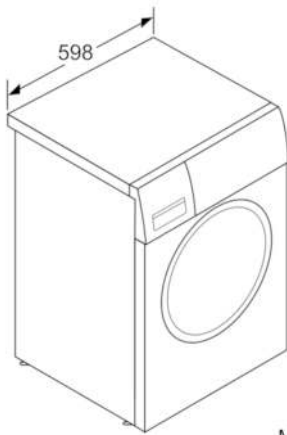

### Technische Informationen

- Gerätemaße (H x B x T): 84,8 cm x 59,8 cm x 59,0 cm
- unterschiebbar ab 85 cm Nischenhöhe

**Serie | 6 Waschmaschinen****WAT287F0****Waschmaschine**

---

Maße in mm