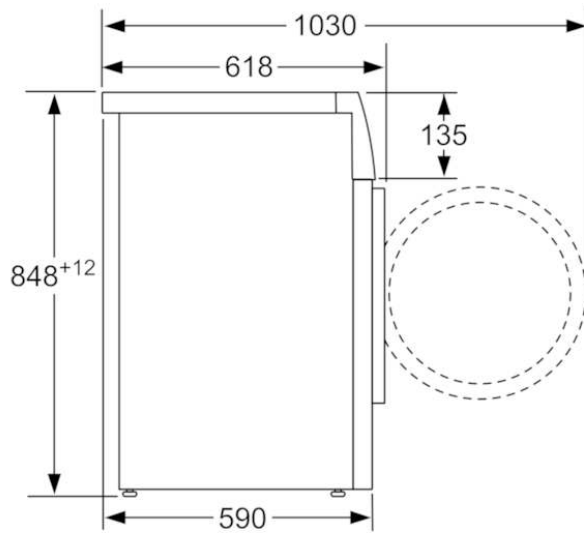

Integriertes Zubehör

Sonderzubehör

- WMZ20490 Podest mit Auszug
- WMZ2200 Bodenbefestigung
- WMZ2380 Zulauf-Verlängerung

Verfügbare Farbvarianten

Technische Daten

Ausstattungsmerkmale

Bauform : Freistehend
 Höhe der Arbeitsplatte (mm) : 848
 Abmessungen des Gerätes : 848 x 598 x 590
 Nettogewicht (kg) : 72,035
 Anschlusswert (W) : 2300
 Absicherung (A) : 10
 Spannung (V) : 220-240
 Frequenz (Hz) : 50
 Approbationszertifikate : CE, VDE
 Länge Anschlusskabel (cm) : 160
 Waschwirkungsklasse : A
 Türanschlag : Links
 Rollen : Nein
 EAN-Nummer : 4242002864358

BOSCH

Serie | 6
WAT28640
Waschmaschine
i-DOS

Maße in mm

Maße in mm

Maße in mm