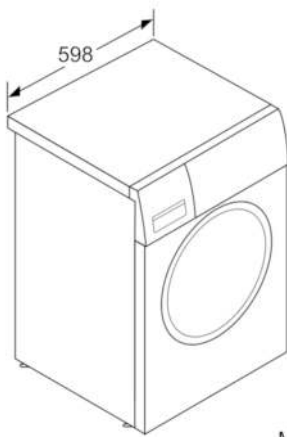

Technische Daten

Bauform :	Standgerät
Höhe der Arbeitsplatte (mm) :	848
Abmessungen des Gerätes :	848 x 598 x 590
Nettogewicht (kg) :	71,035
Anschlusswert (W) :	2300
Absicherung (A) :	10
Spannung (V) :	220-240
Frequenz (Hz) :	50
Approbationszertifikate :	CE, VDE
Länge Anschlusskabel (cm) :	160
Waschwirkungsklasse :	A
Türanschlag :	Links
Rollen :	Nein
EAN-Nummer :	4242005051625
Nennkapazität in kg Baumwolle für das Standard-Baumwollprogramm bei vollständiger Befüllung - neu (2010/30/EC) :	8,0
Energieeffizienzklasse (2010/30/EC) :	A+++
Jährlicher Energieverbrauch (kWh/annum) - neu (2010/30/EC) :	137,00
Energieverbrauch im ausgeschalteten Modus (W) - neu (2010/30/EC) :	0,12
Leistungsaufnahme im unausgeschalteten Zustand - neu (2010/30/EC) (W) :	0,43
Jährlicher Wasserverbrauch (l/annum) - neu (2010/30/EC) :	9900
Schleuderwirkungsklasse :	B
Maximale Schleuderdrehzahl (rpm) - neu (2010/30/EC) :	1374
Durchschn. Waschzeit Baumwolle 40°C (Teilbeladung) min - neu (2010/30/EC) :	225
Durchschn. Waschzeit Baumwolle 60°C (volle Beladung) min - neu (2010/30/EC) :	225
Durchschn. Waschzeit Baumwolle 60°C (Teilbeladung) min - neu (2010/30/EC) :	225
Dauer des unausgeschalteten Zustands (min) (2010/30/EC) :	20
Schallleistung Waschen dB(A) re 1 pW :	48
Schallleistung Schleudern dB(A) re 1 pW :	72
Art der Installation :	Standgerät

Serie | 6 Waschmaschinen

Technische Informationen

- unterschiebbar ab 85 cm Nischenhöhe
- Gerätemaße (H x B x T): 84,8 cm x 59,8 cm x 59,0 cm

Serie | 6 Waschmaschinen**WAT285F0****Waschmaschine**

Maße in mm