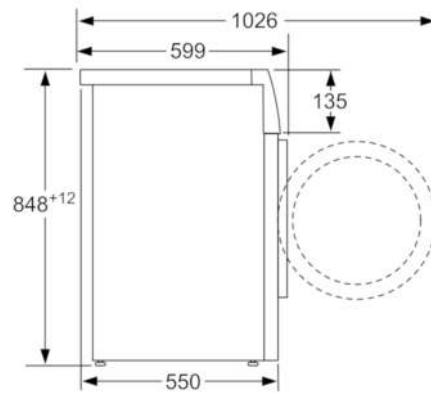

**Technische Daten**

Bauform :	Standgerät
Höhe der Arbeitsplatte (mm) :	850
Abmessungen des Gerätes :	848 x 598 x 550
Nettogewicht (kg) :	69,090
Anschlusswert (W) :	2300
Absicherung (A) :	10
Spannung (V) :	220-240
Frequenz (Hz) :	50
Approbationszertifikate :	CE, VDE
Länge Anschlusskabel (cm) :	210
Waschwirkungsklasse :	A
Türanschlag :	Links
Rollen :	Nein
EAN-Nummer :	4242002985855
Nennkapazität in kg Baumwolle für das Standard-Baumwollprogramm bei vollständiger Befüllung - neu (2010/30/EC) :	7,0
Energieeffizienzklasse (2010/30/EC) :	A+++
Jährlicher Energieverbrauch (kWh/annum) - neu (2010/30/EC) :	122,00
Energieverbrauch im ausgeschalteten Modus (W) - neu (2010/30/EC) :	0,12
Leistungsaufnahme im unausgeschalteten Zustand - neu (2010/30/EC) (W) :	0,58
Jährlicher Wasserverbrauch (l/annum) - neu (2010/30/EC) :	8800
Schleuderkategorie :	B
Maximale Schleuderdrehzahl (rpm) - neu (2010/30/EC) :	1397
Durchschn. Waschzeit Baumwolle 40°C (Teilbeladung) min - neu (2010/30/EC) :	225
Durchschn. Waschzeit Baumwolle 60°C (volle Beladung) min - neu (2010/30/EC) :	225
Durchschn. Waschzeit Baumwolle 60°C (Teilbeladung) min - neu (2010/30/EC) :	225
Schallleistung Waschen dB(A) re 1 pW :	51
Schallleistung Schleudern dB(A) re 1 pW :	76
Art der Installation :	Standgerät

### Technische Informationen

- Gerätemaße (H x B x T): 84,8 cm x 59,8 cm x 55,0 cm
- unterschiebbar ab 85 cm Nischenhöhe

**Serie | 6 Waschmaschinen****WAT28411****Waschmaschine**

Maße in mm

Maße in mm