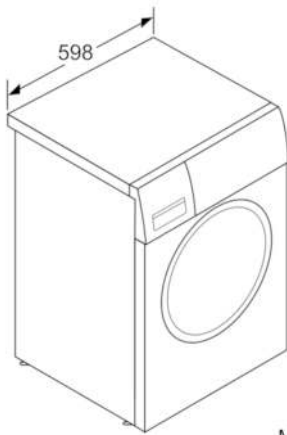

### Technische Informationen

- Gerätemaße (H x B x T): 84,8 cm x 59,8 cm x 55,0 cm
- unterschiebbar ab 85 cm Nischenhöhe

**Serie | 6 Waschmaschinen****WAT28411****Waschmaschine**

Maße in mm

Maße in mm