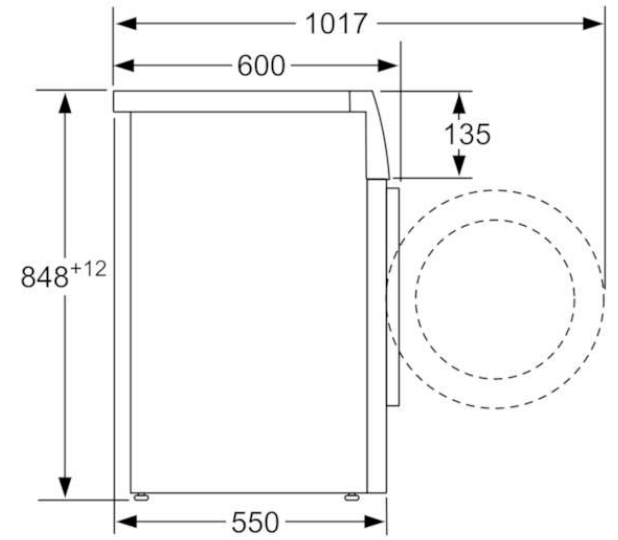

Integriertes Zubehör

Sonderzubehör

- WMZ20490 Podest mit Auszug
- WMZ2200 Bodenbefestigung
- WMZ2380 Zulauf-Verlängerung

Verfügbare Farbvarianten

Technische Daten

Ausstattungsmerkmale

Bauform : Freistehend
Höhe der Arbeitsplatte (mm) : 850
Abmessungen des Gerätes : 848 x 598 x 550
Nettogewicht (kg) : 71,859
Anschlusswert (W) : 2300
Absicherung (A) : 10
Spannung (V) : 220-240
Frequenz (Hz) : 50
Approbationszertifikate : CE, VDE
Länge Anschlusskabel (cm) : 210
Waschwirkungsklasse : A
Türanschlag : Links
Rollen : Nein
EAN-Nummer : 4242005085095

BOSCH

Serie | 4
WAN28140
Waschmaschine

Maße in mm

Maße in mm