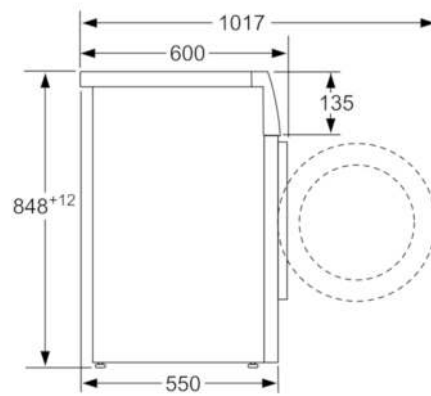

**Technische Daten**

Bauform :	Standgerät
Höhe der Arbeitsplatte (mm) :	850
Abmessungen des Gerätes :	848 x 598 x 550
Nettogewicht (kg) :	69,659
Anschlusswert (W) :	2300
Absicherung (A) :	10
Spannung (V) :	220-240
Frequenz (Hz) :	50
Approbationszertifikate :	CE, VDE
Länge Anschlusskabel (cm) :	210
Waschwirkungsklasse :	A
Türanschlag :	Links
Rollen :	Nein
EAN-Nummer :	4242005055876
Nennkapazität in kg Baumwolle für das Standard-Baumwollprogramm bei vollständiger Befüllung - neu (2010/30/EC) :	7,0
Energieeffizienzklasse (2010/30/EC) :	A+++
Jährlicher Energieverbrauch (kWh/annum) - neu (2010/30/EC) :	157,00
Energieverbrauch im ausgeschalteten Modus (W) - neu (2010/30/EC) :	0,12
Leistungsaufnahme im unausgeschalteten Zustand - neu (2010/30/EC) (W) :	0,50
Jährlicher Wasserverbrauch (l/annum) - neu (2010/30/EC) :	9020
Schleuderkategorie :	B
Maximale Schleuderdrehzahl (rpm) - neu (2010/30/EC) :	1390
Durchschn. Waschzeit Baumwolle 40°C (Teilbeladung) min - neu (2010/30/EC) :	200
Durchschn. Waschzeit Baumwolle 60°C (volle Beladung) min - neu (2010/30/EC) :	200
Durchschn. Waschzeit Baumwolle 60°C (Teilbeladung) min - neu (2010/30/EC) :	200
Schallleistung Waschen dB(A) re 1 pW :	54
Schallleistung Schleudern dB(A) re 1 pW :	75
Art der Installation :	Standgerät

#### Technische Informationen

- unterschiebbar ab 85 cm Nischenhöhe
- Gerätemaße (H x B x T): 84,8 cm x 59,8 cm x 55,0 cm

**Serie | 4 Waschmaschinen****WAN28121****Waschmaschine**

Maße in mm

Maße in mm