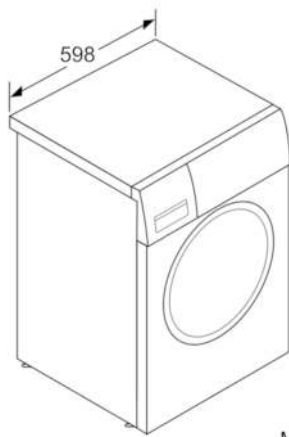

#### Technische Informationen

- unterschiebbar ab 85 cm Nischenhöhe
- Gerätemaße (H x B x T): 84,8 cm x 59,8 cm x 55,0 cm

**Serie | 4 Waschmaschinen****WAN28121****Waschmaschine**

Maße in mm

Maße in mm