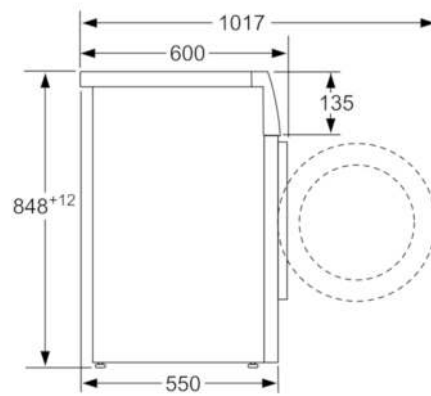

Technische Daten

Bauform :	Standgerät
Höhe der Arbeitsplatte (mm) :	850
Abmessungen des Gerätes :	848 x 598 x 550
Nettogewicht (kg) :	71,459
Anschlusswert (W) :	2300
Absicherung (A) :	10
Spannung (V) :	220-240
Frequenz (Hz) :	50
Approbationszertifikate :	CE, VDE
Länge Anschlusskabel (cm) :	210
Waschwirkungsklasse :	A
Türanschlag :	Links
Rollen :	Nein
EAN-Nummer :	4242005065004
Nennkapazität in kg Baumwolle für das Standard-Baumwollprogramm bei vollständiger Befüllung - neu (2010/30/EC) :	7,0
Energieeffizienzklasse (2010/30/EC) :	A+++
Jährlicher Energieverbrauch (kWh/annum) - neu (2010/30/EC) :	157,00
Energieverbrauch im ausgeschalteten Modus (W) - neu (2010/30/EC) :	0,12
Leistungsaufnahme im unausgeschalteten Zustand - neu (2010/30/EC) (W) :	0,50
Jährlicher Wasserverbrauch (l/annum) - neu (2010/30/EC) :	9020
Schleuderwirkungsklasse :	B
Maximale Schleuderdrehzahl (rpm) - neu (2010/30/EC) :	1390
Durchschn. Waschzeit Baumwolle 40°C (Teilbeladung) min - neu (2010/30/EC) :	200
Durchschn. Waschzeit Baumwolle 60°C (volle Beladung) min - neu (2010/30/EC) :	200
Durchschn. Waschzeit Baumwolle 60°C (Teilbeladung) min - neu (2010/30/EC) :	200
Schallleistung Waschen dB(A) re 1 pW :	53
Schallleistung Schleudern dB(A) re 1 pW :	74
Art der Installation :	Standgerät

Technische Informationen

- Geräte Maße (H x B x T): 84,8 cm x 59,8 cm x 55,0 cm
- unterschiebbar ab 85 cm Nischenhöhe

Serie | 4 Waschmaschinen**WAN280F1****Waschmaschine**

Maße in mm

Maße in mm