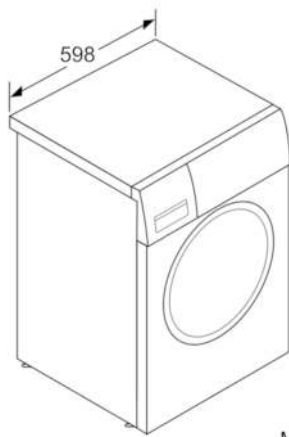

Technische Daten

Bauform :	Standgerät
Höhe der Arbeitsplatte (mm) :	850
Abmessungen des Gerätes :	848 x 598 x 550
Nettogewicht (kg) :	71,459
Anschlusswert (W) :	2300
Absicherung (A) :	10
Spannung (V) :	220-240
Frequenz (Hz) :	50
Approbationszertifikate :	CE, VDE
Länge Anschlusskabel (cm) :	210
Waschwirkungsklasse :	A
Türanschlag :	Links
Rollen :	Nein
EAN-Nummer :	4242005065004
Nennkapazität in kg Baumwolle für das Standard-Baumwollprogramm bei vollständiger Befüllung - neu (2010/30/EC) :	7,0
Energieeffizienzklasse (2010/30/EC) :	A+++
Jährlicher Energieverbrauch (kWh/annum) - neu (2010/30/EC) :	157,00
Energieverbrauch im ausgeschalteten Modus (W) - neu (2010/30/EC) :	0,12
Leistungsaufnahme im unausgeschalteten Zustand - neu (2010/30/EC) (W) :	0,50
Jährlicher Wasserverbrauch (l/annum) - neu (2010/30/EC) :	9020
Schleuderwirkungsklasse :	B
Maximale Schleuderdrehzahl (rpm) - neu (2010/30/EC) :	1390
Durchschn. Waschzeit Baumwolle 40°C (Teilbeladung) min - neu (2010/30/EC) :	200
Durchschn. Waschzeit Baumwolle 60°C (volle Beladung) min - neu (2010/30/EC) :	200
Durchschn. Waschzeit Baumwolle 60°C (Teilbeladung) min - neu (2010/30/EC) :	200
Schallleistung Waschen dB(A) re 1 pW :	53
Schallleistung Schleudern dB(A) re 1 pW :	74
Art der Installation :	Standgerät

Technische Informationen

- Geräte Maße (H x B x T): 84,8 cm x 59,8 cm x 55,0 cm
- unterschiebbar ab 85 cm Nischenhöhe

Serie | 4 Waschmaschinen**WAN280F1****Waschmaschine**

Maße in mm

Maße in mm