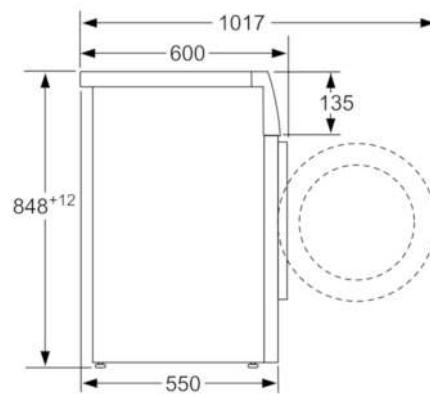

Technische Daten

Bauform :	Standgerät
Höhe der Arbeitsplatte (mm) :	850
Abmessungen des Gerätes :	848 x 598 x 550
Nettogewicht (kg) :	69,659
Anschlusswert (W) :	2300
Absicherung (A) :	10
Spannung (V) :	220-240
Frequenz (Hz) :	50
Approbationszertifikate :	CE, VDE
Länge Anschlusskabel (cm) :	210
Waschwirkungsklasse :	A
Türanschlag :	Links
Rollen :	Nein
EAN-Nummer :	4242002898551
Nennkapazität in kg Baumwolle für das Standard-Baumwollprogramm bei vollständiger Befüllung - neu (2010/30/EC) :	6,0
Energieeffizienzklasse (2010/30/EC) :	A+++
Jährlicher Energieverbrauch (kWh/annum) - neu (2010/30/EC) :	137,00
Energieverbrauch im ausgeschalteten Modus (W) - neu (2010/30/EC) :	0,12
Leistungsaufnahme im unausgeschalteten Zustand - neu (2010/30/EC) (W) :	0,50
Jährlicher Wasserverbrauch (l/annum) - neu (2010/30/EC) :	8580
Schleuderkategorie :	B
Maximale Schleuderdrehzahl (rpm) - neu (2010/30/EC) :	1400
Durchschn. Waschzeit Baumwolle 40°C (Teilbeladung) min - neu (2010/30/EC) :	200
Durchschn. Waschzeit Baumwolle 60°C (volle Beladung) min - neu (2010/30/EC) :	200
Durchschn. Waschzeit Baumwolle 60°C (Teilbeladung) min - neu (2010/30/EC) :	200
Schallleistung Waschen dB(A) re 1 pW :	54
Schallleistung Schleudern dB(A) re 1 pW :	75
Art der Installation :	Standgerät

Technische Informationen

- unterschiebbar ab 85 cm Nischenhöhe
- Gerätemaße (H x B x T): 84,8 cm x 59,8 cm x 55,0 cm

Serie | 4 Waschmaschinen**WAN280ECO
EcoEdition
Waschmaschine**

Maße in mm

Maße in mm