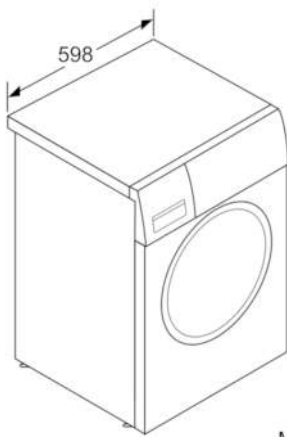

Technische Daten

Bauform :	Standgerät
Höhe der Arbeitsplatte (mm) :	850
Abmessungen des Gerätes :	848 x 598 x 550
Nettogewicht (kg) :	69,659
Anschlusswert (W) :	2300
Absicherung (A) :	10
Spannung (V) :	220-240
Frequenz (Hz) :	50
Approbationszertifikate :	CE, VDE
Länge Anschlusskabel (cm) :	210
Waschwirkungsklasse :	A
Türanschlag :	Links
Rollen :	Nein
EAN-Nummer :	4242002898551
Nennkapazität in kg Baumwolle für das Standard-Baumwollprogramm bei vollständiger Befüllung - neu (2010/30/EC) :	6,0
Energieeffizienzklasse (2010/30/EC) :	A+++
Jährlicher Energieverbrauch (kWh/annum) - neu (2010/30/EC) :	137,00
Energieverbrauch im ausgeschalteten Modus (W) - neu (2010/30/EC) :	0,12
Leistungsaufnahme im unausgeschalteten Zustand - neu (2010/30/EC) (W) :	0,50
Jährlicher Wasserverbrauch (l/annum) - neu (2010/30/EC) :	8580
Schleuderkategorie :	B
Maximale Schleuderdrehzahl (rpm) - neu (2010/30/EC) :	1400
Durchschn. Waschzeit Baumwolle 40°C (Teilbeladung) min - neu (2010/30/EC) :	200
Durchschn. Waschzeit Baumwolle 60°C (volle Beladung) min - neu (2010/30/EC) :	200
Durchschn. Waschzeit Baumwolle 60°C (Teilbeladung) min - neu (2010/30/EC) :	200
Schallleistung Waschen dB(A) re 1 pW :	54
Schallleistung Schleudern dB(A) re 1 pW :	75
Art der Installation :	Standgerät

Technische Informationen

- unterschiebbar ab 85 cm Nischenhöhe
- Gerätemaße (H x B x T): 84,8 cm x 59,8 cm x 55,0 cm

Serie | 4 Waschmaschinen**WAN280ECO
EcoEdition
Waschmaschine**

Maße in mm

Maße in mm