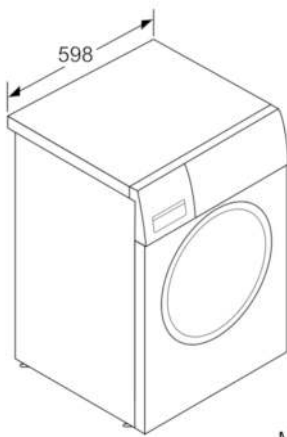

#### Technische Informationen

- Gerätemaße (H x B x T): 84,8 cm x 59,8 cm x 59,0 cm
- unterschiebbar ab 85 cm Nischenhöhe

**Serie | 4 Waschmaschinen****WAK28248****Waschmaschine**

Maße in mm

Maße in mm

Maße in mm