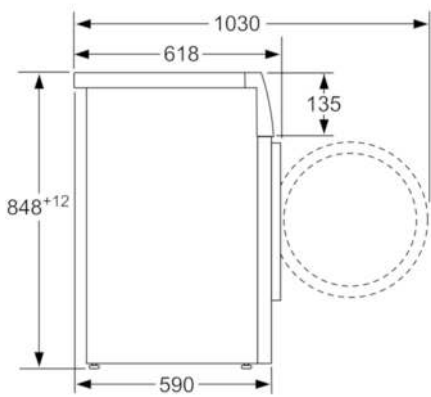

**Technische Daten**

Bauform :	Standgerät
Höhe der Arbeitsplatte (mm) :	848
Abmessungen des Gerätes :	848 x 598 x 590
Nettogewicht (kg) :	74,135
Anschlusswert (W) :	2300
Absicherung (A) :	10
Spannung (V) :	220-240
Frequenz (Hz) :	50
Approbatonszertifikate :	CE, VDE
Länge Anschlusskabel (cm) :	160
Waschwirkungsklasse :	A
Türanschlag :	Links
Rollen :	Nein
EAN-Nummer :	4242002942476
Nennkapazität in kg Baumwolle für das Standard-Baumwollprogramm bei vollständiger Befüllung - neu (2010/30/EC) :	8,0
Energieeffizienzklasse (2010/30/EC) :	A+++
Jährlicher Energieverbrauch (kWh/annum) - neu (2010/30/EC) :	196,00
Energieverbrauch im ausgeschalteten Modus (W) - neu (2010/30/EC) :	0,12
Leistungsaufnahme im unausgeschalteten Zustand - neu (2010/30/EC) (W) :	1,49
Jährlicher Wasserverbrauch (l/annum) - neu (2010/30/EC) :	11220
Schleuderwirkungsklasse :	B
Maximale Schleuderdrehzahl (rpm) - neu (2010/30/EC) :	1360
Durchschn. Waschzeit Baumwolle 40°C (Teilbeladung) min - neu (2010/30/EC) :	195
Durchschn. Waschzeit Baumwolle 60°C (volle Beladung) min - neu (2010/30/EC) :	215
Durchschn. Waschzeit Baumwolle 60°C (Teilbeladung) min - neu (2010/30/EC) :	215
Schallleistung Waschen dB(A) re 1 pW :	56
Schallleistung Schleudern dB(A) re 1 pW :	73
Art der Installation :	Standgerät

#### Technische Informationen

- Gerätemaße (H x B x T): 84,8 cm x 59,8 cm x 59,0 cm
- unterschiebbar ab 85 cm Nischenhöhe

**Serie | 4 Waschmaschinen****WAK28248****Waschmaschine**

Maße in mm

Maße in mm

Maße in mm