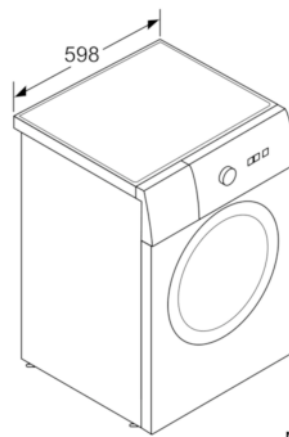

#### Technische Informationen

- Gerätemaße (H x B x T): 84,8 cm x 59,8 cm x 59,0 cm
- unterschiebbar ab 85 cm Nischenhöhe

**Serie | 4 Waschmaschinen****WAK28248****Waschmaschine**

Maße in mm

Maße in mm

Maße in mm