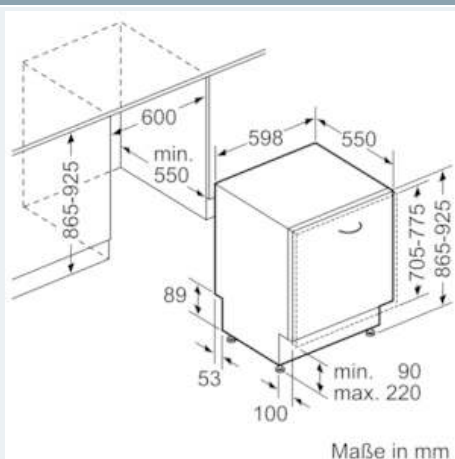

Ausstattung

Technische Daten

Wasserverbrauch (l) : 9,5
 Bauform : Eingebaut
 Höhe der Arbeitsplatte (mm) : 865
 Nischenmaße (H x B x T) (mm) : 865-925 x 600 x 550
 Tiefe Produkt bei geöffneter Tür (90°) (mm) : 1200
 Höhenverstellbare Füße : Ja - nur vorne
 Höhenverstellung Füße maximal (mm) : 60
 Verstellbarer Sockel : Horizontal und Vertikal
 Nettogewicht (kg) : 36,862
 Bruttogewicht (kg) : 39,0
 Anschlusswert (W) : 2400
 Absicherung (A) : 10
 Spannung (V) : 220-240
 Frequenz (Hz) : 50; 60
 Länge Anschlusskabel (cm) : 175
 Steckerart : Schuko-/Gardy.m.Erdung
 Länge Zulaufschlauch (cm) : 165
 Länge Ablaufschlauch (cm) : 190
 EAN-Nummer : 4242003768303
 Anzahl Maßgedecke : 13
 Energieeffizienzklasse (2010/30/EC) : A++
 Jährlicher Energieverbrauch (kWh/annum) - neu (2010/30/EC) : 262,00
 Energieverbrauch (kWh) : 0,92
 Leistungsaufnahme im unausgeschalteten Zustand (W) (2010/30/EC) : 0,10
 Energieverbrauch im ausgeschalteten Modus (W) (2010/30/EC) : 0,10
 Jährlicher Wasserverbrauch (l/annum) - neu (2010/30/EC) : 2660
 Trocknungsklasse : A
 Vergleichsprogramm : Eco
 Programmdauer Vergleichsprogramm (min) : 210
 Schallleistung (dB(A) re 1 pW) : 46
 Art der Installation : Vollintegrierbar

Technische Informationen und Zubehör

- iQdrive-Motor
- Farbe Anzeige-Elemente: blau/weiß
- Innenbehälter/Boden: Edelstahl/Polinox
- Inkl. Dampfschutz-Blech

Maße

- Gerätemaße (H x B x T): 86,5 cm x 59,8 cm x 55,0 cm

Zubehör

- * Garantiebedingungen finden Sie unter <https://www.siemens-home.bsh-group.com/de/kundendienst/garantie>

iQ300
SX636X01KE
Großraum-Geschirrspüler 60 cm

Maßzeichnungen

* Durch höhenverstellbare Schraubfüße
 Sockelhöhe bei Gerätehöhe 865 90-160 mm
 Sockelhöhe bei Gerätehöhe 925 150-220 mm

Maße in mm