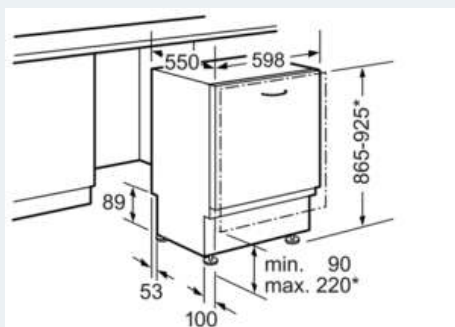

Ausstattung

Technische Daten

Wasserverbrauch (l) : 9,5
 Bauform : Eingebaut
 Höhe der Arbeitsplatte (mm) : 865
 Nischenmaße (H x B x T) (mm) : 865-925 x 600 x 550
 Tiefe Produkt bei geöffneter Tür (90°) (mm) : 1200
 Höhenverstellbare Füße : Ja - nur vorne
 Höhenverstellung Füße maximal (mm) : 60
 Verstellbarer Sockel : Horizontal und Vertikal
 Nettogewicht (kg) : 36,862
 Bruttogewicht (kg) : 39,0
 Anschlusswert (W) : 2400
 Absicherung (A) : 10
 Spannung (V) : 220-240
 Frequenz (Hz) : 50; 60
 Länge Anschlusskabel (cm) : 175
 Steckerart : Schuko-/Gardy.m.Erdung
 Länge Zulaufschlauch (cm) : 165
 Länge Ablaufschlauch (cm) : 190
 EAN-Nummer : 4242003768303
 Anzahl Maßgedecke : 13
 Energieeffizienzklasse (2010/30/EC) : A++
 Jährlicher Energieverbrauch (kWh/annum) - neu (2010/30/EC) : 262,00
 Energieverbrauch (kWh) : 0,92
 Leistungsaufnahme im unausgeschalteten Zustand (W) (2010/30/EC) : 0,10
 Energieverbrauch im ausgeschalteten Modus (W) (2010/30/EC) : 0,10
 Jährlicher Wasserverbrauch (l/annum) - neu (2010/30/EC) : 2660
 Trocknungsklasse : A
 Vergleichsprogramm : Eco
 Programmdauer Vergleichsprogramm (min) : 210
 Schallleistung (dB(A) re 1 pW) : 46
 Art der Installation : Vollintegrierbar

Technische Informationen und Zubehör

- iQdrive-Motor
- Farbe Anzeige-Elemente: blau/weiß
- Innenbehälter/Boden: Edelstahl/Polinox
- Inkl. Dampfschutz-Blech

Maße

- Gerätemaße (H x B x T): 86,5 cm x 59,8 cm x 55,0 cm

Zubehör

- * Garantiebedingungen finden Sie unter <https://www.siemens-home.bsh-group.com/de/kundendienst/garantie>

iQ300
SX636X01KE
Großraum-Geschirrspüler 60 cm

Maßzeichnungen

* Durch höhenverstellbare Schraubfüße
 Sockelhöhe bei Gerätehöhe 865 90-160 mm
 Sockelhöhe bei Gerätehöhe 925 150-220 mm

Maße in mm