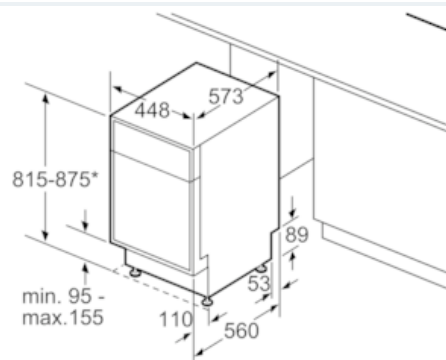

Maße

- Gerätemaße (H x B x T): 81,5 cm x 44,8 cm x 57,3 cm

Zubehör

- Inkl. Sockelblech
- * Garantiebedingungen finden Sie unter <https://www.siemens-home.bsh-group.com/de/kundendienst/garantie>

iQ500

SR456S01TE

Unterbaugerät - Edelstahl
speedMatic45 Geschirrspüler 45 cm

Maßzeichnungen

*Durch höhenverstellbare Schraubfüße
Sockelhöhe bei Gerätehöhe 815: 95 mm
Sockelhöhe bei Gerätehöhe 875: 155 mm
Maße in mm