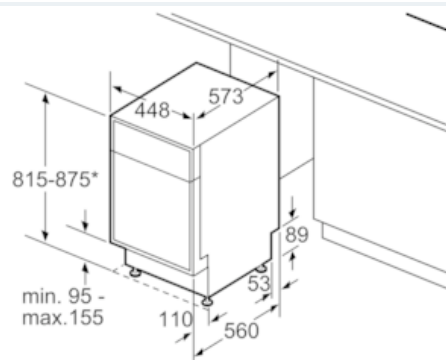

Maße

- Gerätemaße (H x B x T): 81,5 cm x 44,8 cm x 57,3 cm

Zubehör

- Inkl. Sockelblech
- * Garantiebedingungen finden Sie unter <https://www.siemens-home.bsh-group.com/de/kundendienst/garantie>

iQ500

SR456S00PE

Unterbaugerät - Edelstahl
speedMatic45 Geschirrspüler 45 cm

Maßzeichnungen

*Durch höhenverstellbare Schraubfüße
Sockelhöhe bei Gerätehöhe 815: 95 mm
Sockelhöhe bei Gerätehöhe 875: 155 mm
Maße in mm