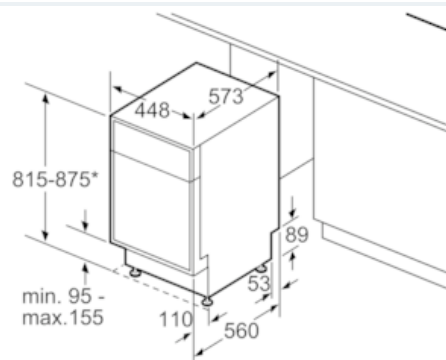

- Startzeitvorwahl: 1-24 Stunden

Technische Informationen und Zubehör

- iQdrive-Motor
- Farbe Anzeige-Elemente: blau/weiß
- Innenbehälter/ Boden: Edelstahl/Edelstahl
- Inkl. Dampfschutz-Blech

Maße

- Gerätemaße (H x B x T): 81,5 cm x 44,8 cm x 57,3 cm

Maßzeichnungen

*Durch höhenverstellbare Schraubfüße
Sockelhöhe bei Gerätehöhe 815: 95 mm
Sockelhöhe bei Gerätehöhe 875: 155 mm
Maße in mm