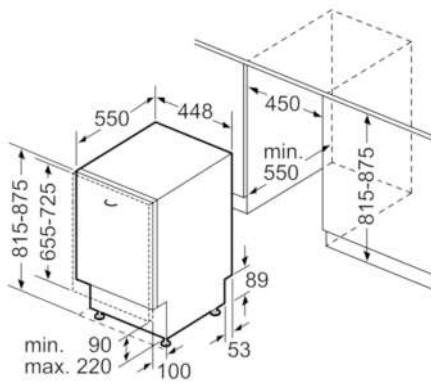

Technische Daten

Wasserverbrauch (l) :	9,5
Bauform :	Eingebaut
Höhe der Arbeitsplatte (mm) :	815
Nischenmaße (H x B x T) (mm) :	815-875 x 450 x 550
Tiefe Produkt bei geöffneter Tür (90°) (mm) :	1150
Höhenverstellbare Füße :	Ja - nur vorne
Höhenverstellung Füße maximal (mm) :	60
Verstellbarer Sockel :	Horizontal und Vertikal
Nettogewicht (kg) :	40,822
Bruttogewicht (kg) :	43,0
Anschlusswert (W) :	2400
Absicherung (A) :	10
Spannung (V) :	220-240
Frequenz (Hz) :	50; 60
Länge Anschlusskabel (cm) :	175
Steckerart :	Schuko-/Gardy.m.Erdung
Länge Zulaufschlauch (cm) :	165
Länge Ablaufschlauch (cm) :	205
EAN-Nummer :	4242005060085
Anzahl Maßgedecke :	10
Energieeffizienzklasse (2010/30/EC) :	A+++
Jährlicher Energieverbrauch (kWh/annum) - neu (2010/30/EC) :	188,00
Energieverbrauch (kWh) :	0,66
Leistungsaufnahme im unausgeschalteten Zustand (W) (2010/30/EC) :	0,10
Energieverbrauch im ausgeschalteten Modus (W) (2010/30/EC) :	0,10
Jährlicher Wasserverbrauch (l/annum) - neu (2010/30/EC) :	2660
Trocknungsklasse :	A
Vergleichsprogramm :	Eco
Programmdauer Vergleichsprogramm (min) :	195
Schallleistung (dB(A) re 1 pW) :	43
Art der Installation :	Vollintegrierbar

Sicherheit

- AquaStop: eine Bosch Garantie bei Wasserschäden – ein Geräteleben lang*
- Inkl. Dampfschutz-Blech

Maße

- Gerätegröße (H x B x T): 81,5 cm x 44,8 cm x 55,0 cm

Serie | 6 Geschirrspüler**SPV66TX01E****PerfectDry Geschirrspüler 45 cm
Vollintegrierbar**

Maße in mm