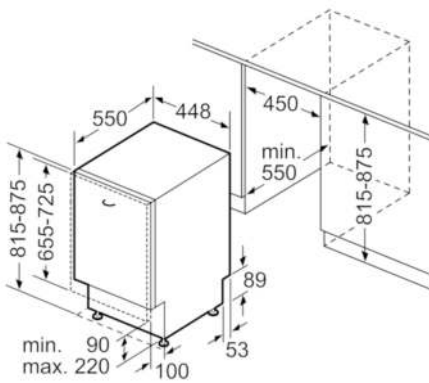

Technische Daten

Wasserverbrauch (l) :	9,5
Bauform :	Eingebaut
Höhe der Arbeitsplatte (mm) :	815
Nischenmaße (H x B x T) (mm) :	815-875 x 450 x 550
Tiefe Produkt bei geöffneter Tür (90°) (mm) :	1150
Höhenverstellbare Füße :	Ja - nur vorne
Höhenverstellung Füße maximal (mm) :	60
Verstellbarer Sockel :	Horizontal und Vertikal
Nettogewicht (kg) :	32,804
Bruttogewicht (kg) :	35,0
Anschlusswert (W) :	2400
Absicherung (A) :	10
Spannung (V) :	220-240
Frequenz (Hz) :	50; 60
Länge Anschlusskabel (cm) :	175
Steckerart :	Schuko-/Gardy.m.Erdung
Länge Zulaufschlauch (cm) :	165
Länge Ablaufschlauch (cm) :	205
EAN-Nummer :	4242005060047
Anzahl Maßgedecke :	10
Energieeffizienzklasse (2010/30/EC) :	A++
Jährlicher Energieverbrauch (kWh/annum) - neu (2010/30/EC) :	211,00
Energieverbrauch (kWh) :	0,74
Leistungsaufnahme im unausgeschalteten Zustand (W) (2010/30/EC) :	0,20
Energieverbrauch im ausgeschalteten Modus (W) (2010/30/EC) :	0,20
Jährlicher Wasserverbrauch (l/annum) - neu (2010/30/EC) :	2660
Trocknungsklasse :	A
Vergleichsprogramm :	Eco
Programmdauer Vergleichsprogramm (min) :	195
Schallleistung (dB(A) re 1 pW) :	44
Art der Installation :	Vollintegrierbar

Maße

- Gerätemaße (H x B x T): 81,5 cm x 44,8 cm x 55,0 cm

Serie | 6 Geschirrspüler**SPV66TD00E****SuperSilence Geschirrspüler 45 cm****NO_FEATURE****AquaStop Geschirrspüler**

Maße in mm