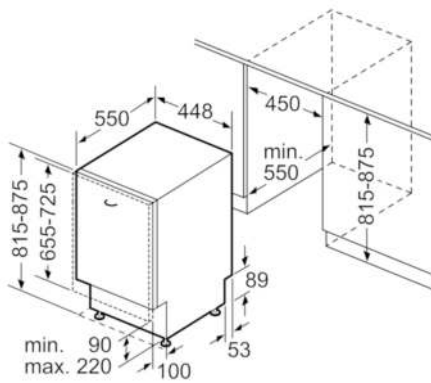

Technische Daten

Wasserverbrauch (l) :	9,5
Bauform :	Eingebaut
Höhe der Arbeitsplatte (mm) :	815
Nischenmaße (H x B x T) (mm) :	815-875 x 450 x 550
Tiefe Produkt bei geöffneter Tür (90°) (mm) :	1150
Höhenverstellbare Füße :	Ja - nur vorne
Höhenverstellung Füße maximal (mm) :	60
Verstellbarer Sockel :	Horizontal und Vertikal
Nettogewicht (kg) :	31,304
Bruttogewicht (kg) :	33,0
Anschlusswert (W) :	2400
Absicherung (A) :	10
Spannung (V) :	220-240
Frequenz (Hz) :	50; 60
Länge Anschlusskabel (cm) :	175
Steckerart :	Schuko-/Gardy.m.Erdung
Länge Zulaufschlauch (cm) :	165
Länge Ablaufschlauch (cm) :	205
EAN-Nummer :	4242005060023
Anzahl Maßgedecke :	10
Energieeffizienzklasse (2010/30/EC) :	A+
Jährlicher Energieverbrauch (kWh/annum) - neu (2010/30/EC) :	237,00
Energieverbrauch (kWh) :	0,84
Leistungsaufnahme im unausgeschalteten Zustand (W) (2010/30/EC) :	0,10
Energieverbrauch im ausgeschalteten Modus (W) (2010/30/EC) :	0,10
Jährlicher Wasserverbrauch (l/annum) - neu (2010/30/EC) :	2660
Trocknungsklasse :	A
Vergleichsprogramm :	Eco
Programmdauer Vergleichsprogramm (min) :	195
Schallleistung (dB(A) re 1 pW) :	44
Art der Installation :	Vollintegrierbar

Sicherheit

- AquaStop: eine Bosch Garantie bei Wasserschäden – ein Geräteleben lang*
- Inkl. Dampfschutz-Blech

Maße

- Gerätemaße (H x B x T): 81,5 cm x 44,8 cm x 55,0 cm

Serie | 4 Geschirrspüler**SPV46MX01E****SuperSilence Geschirrspüler 45 cm****NO_FEATURE****Vollintegrierbar**

Maße in mm