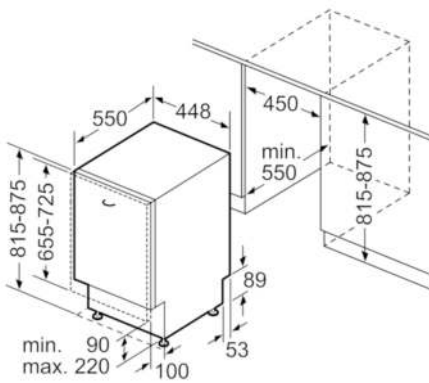

Technische Daten

Wasserverbrauch (l) :	8,5
Bauform :	Eingebaut
Höhe der Arbeitsplatte (mm) :	815
Nischenmaße (H x B x T) (mm) :	815-875 x 450 x 550
Tiefe Produkt bei geöffneter Tür (90°) (mm) :	1150
Höhenverstellbare Füße :	Ja - nur vorne
Höhenverstellung Füße maximal (mm) :	60
Verstellbarer Sockel :	Horizontal und Vertikal
Nettogewicht (kg) :	30,804
Bruttogewicht (kg) :	33,0
Anschlusswert (W) :	2400
Absicherung (A) :	10
Spannung (V) :	220-240
Frequenz (Hz) :	50; 60
Länge Anschlusskabel (cm) :	175
Steckerart :	Schuko-/Gardy.m.Erdung
Länge Zulaufschlauch (cm) :	165
Länge Ablaufschlauch (cm) :	205
EAN-Nummer :	4242005060078
Anzahl Maßgedecke :	9
Energieeffizienzklasse (2010/30/EC) :	A+
Jährlicher Energieverbrauch (kWh/annum) - neu (2010/30/EC) :	220,00
Energieverbrauch (kWh) :	0,78
Leistungsaufnahme im unausgeschalteten Zustand (W) (2010/30/EC) :	0,10
Energieverbrauch im ausgeschalteten Modus (W) (2010/30/EC) :	0,10
Jährlicher Wasserverbrauch (l/annum) - neu (2010/30/EC) :	2380
Trocknungsklasse :	A
Vergleichsprogramm :	Eco
Programmdauer Vergleichsprogramm (min) :	195
Schallleistung (dB(A) re 1 pW) :	44
Art der Installation :	Vollintegrierbar

Sicherheit

- AquaStop: eine Bosch Garantie bei Wasserschäden – ein Geräteleben lang*
- Inkl. Dampfschutz-Blech

Maße

- Gerätemaße (H x B x T): 81,5 cm x 44,8 cm x 55,0 cm

Serie | 4 Geschirrspüler**SPV46IX01E****SuperSilence Geschirrspüler 45 cm****NO_FEATURE****Vollintegrierbar**

Maße in mm