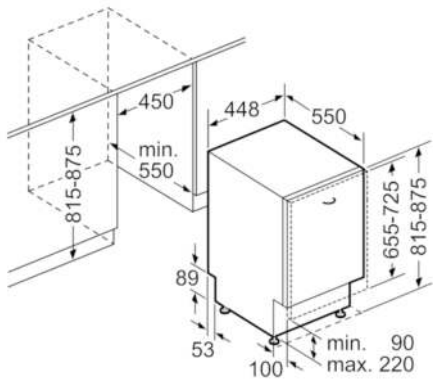

Technische Daten

Wasserverbrauch (l) :	8,5
Bauform :	Eingebaut
Höhe der Arbeitsplatte (mm) :	815
Nischenmaße (H x B x T) (mm) :	815-875 x 450 x 550
Tiefe Produkt bei geöffneter Tür (90°) (mm) :	1150
Höhenverstellbare Füße :	Ja - nur vorne
Höhenverstellung Füße maximal (mm) :	60
Verstellbarer Sockel :	Horizontal und Vertikal
Nettogewicht (kg) :	29,302
Bruttogewicht (kg) :	31,0
Anschlusswert (W) :	2400
Absicherung (A) :	10
Spannung (V) :	220-240
Frequenz (Hz) :	50; 60
Länge Anschlusskabel (cm) :	175
Steckerart :	Schuko-/Gardy.m.Erdung
Länge Zulaufschlauch (cm) :	165
Länge Ablaufschlauch (cm) :	205
EAN-Nummer :	4242005061365
Anzahl Maßgedecke :	9
Energieeffizienzklasse (2010/30/EC) :	A+
Jährlicher Energieverbrauch (kWh/annum) - neu (2010/30/EC) :	220,00
Energieverbrauch (kWh) :	0,78
Leistungsaufnahme im unausgeschalteten Zustand (W) (2010/30/EC) :	0,10
Energieverbrauch im ausgeschalteten Modus (W) (2010/30/EC) :	0,10
Jährlicher Wasserverbrauch (l/annum) - neu (2010/30/EC) :	2380
Trocknungsklasse :	A
Vergleichsprogramm :	Eco
Programmdauer Vergleichsprogramm (min) :	195
Schallleistung (dB(A) re 1 pW) :	48
Art der Installation :	Vollintegrierbar

Sicherheit

- AquaStop: eine Bosch Garantie bei Wasserschäden – ein Geräteleben lang*
- Inkl. Dampfschutz-Blech

Maße

- Gerätemaße (H x B x T): 81,5 cm x 44,8 cm x 55,0 cm

Serie | 2 Geschirrspüler**SPV24CX00E****Silence Plus Geschirrspüler 45 cm
Vollintegrierbar**

Maße in mm