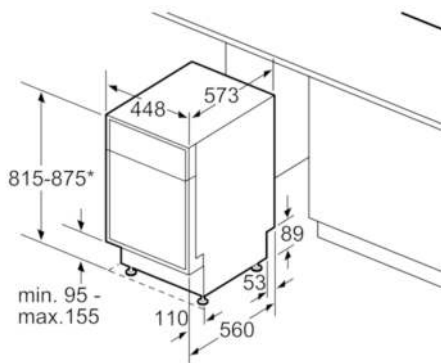

**Technische Daten**

Wasserverbrauch (l) :	9,5
Bauform :	Eingebaut
Höhe der Arbeitsplatte (mm) :	815
Nischenmaße (H x B x T) (mm) :	815-875 x 450 x 550
Tiefe Produkt bei geöffneter Tür (90°) (mm) :	1150
Höhenverstellbare Füße :	Ja - nur vorne
Höhenverstellung Füße maximal (mm) :	60
Verstellbarer Sockel :	Horizontal und Vertikal
Nettogewicht (kg) :	37,304
Bruttogewicht (kg) :	39,0
Anschlusswert (W) :	2400
Absicherung (A) :	10
Spannung (V) :	220-240
Frequenz (Hz) :	50; 60
Länge Anschlusskabel (cm) :	175
Steckerart :	Schuko-/Gardy.m.Erdung
Länge Zulaufschlauch (cm) :	165
Länge Ablaufschlauch (cm) :	205
EAN-Nummer :	4242005060061
Anzahl Maßgedecke :	10
Energieeffizienzklasse (2010/30/EC) :	A++
Jährlicher Energieverbrauch (kWh/annum) - neu (2010/30/EC) :	211,00
Energieverbrauch (kWh) :	0,75
Leistungsaufnahme im unausgeschalteten Zustand (W) (2010/30/EC) :	0,10
Energieverbrauch im ausgeschalteten Modus (W) (2010/30/EC) :	0,10
Jährlicher Wasserverbrauch (l/annum) - neu (2010/30/EC) :	2660
Trocknungsklasse :	A
Vergleichsprogramm :	Eco
Programmdauer Vergleichsprogramm (min) :	195
Schallleistung (dB(A) re 1 pW) :	44
Art der Installation :	Unterbaugerät

#### Maße

- Geräte Maße (H x B x T): 81,5 cm x 44,8 cm x 57,3 cm

**Serie | 6 Geschirrspüler****SPU66TS00E****Unterbaugerät - Edelstahl**

\*Durch höhenverstellbare Schraubfüße  
Sockelhöhe bei Gerätehöhe 815: 95 mm  
Sockelhöhe bei Gerätehöhe 875: 155 mm  
Maße in mm