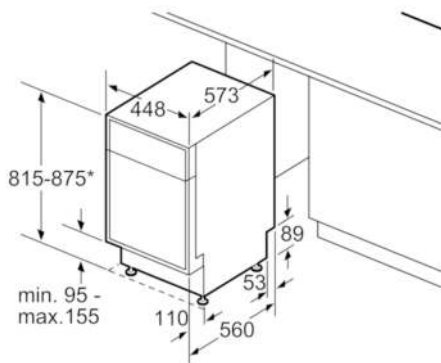

#### Maße

- Geräte Maße (H x B x T): 81,5 cm x 44,8 cm x 57,3 cm

**Serie | 6 Geschirrspüler****SPU66PS00E****Unterbaugerät - Edelstahl**

\*Durch höhenverstellbare Schraubfüße  
Sockelhöhe bei Gerätehöhe 815: 95 mm  
Sockelhöhe bei Gerätehöhe 875: 155 mm  
Maße in mm