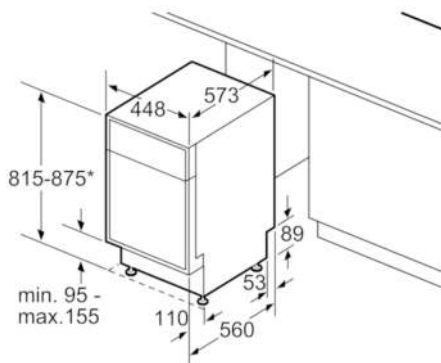

#### Maße

- Gerätemaße (H x B x T): 81,5 cm x 44,8 cm x 57,3 cm

**Serie | 4 Geschirrspüler****SPU46MS01E****SuperSilence Geschirrspüler 45 cm****NO\_FEATURE****Unterbaugerät - Edelstahl**

\*Durch höhenverstellbare Schraubfüße  
Sockelhöhe bei Gerätehöhe 815: 95 mm  
Sockelhöhe bei Gerätehöhe 875: 155 mm  
Maße in mm