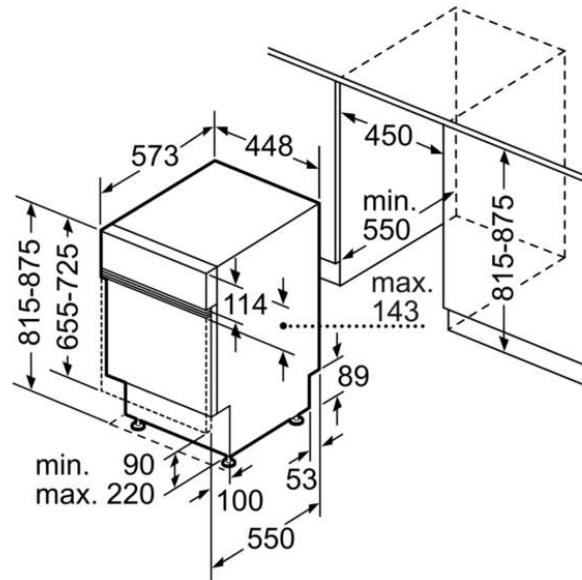

Verfügbare Farbvarianten

Technische Daten

Ausstattungsmerkmale

Wasserverbrauch : 9,5
 Bauform : Einbau
 Höhe der Arbeitsplatte (mm) : 815
 Nischenmaße (H x B x T) (mm) : 815-875 x 450 x 550
 Tiefe Produkt bei geöffneter Tür (90°) (mm) : 1150
 Höhenverstellbare Füße : Ja - nur vorne
 Höhenverstellung Füße maximal (mm) : 60
 Verstellbarer Sockel : Horizontal und Vertikal
 Nettogewicht (kg) : 33,304
 Bruttogewicht (kg) : 35,0
 Anschlusswert (W) : 2400
 Absicherung (A) : 10
 Spannung (V) : 220-240
 Frequenz (Hz) : 50; 60
 Länge Anschlusskabel (cm) : 175
 Steckerart : Schuko-/Gardy.m.Erdung
 Länge Zulaufschlauch (cm) : 165
 Länge Ablaufschlauch (cm) : 205
 EAN-Nummer : 4242005060054

Verbrauchs und Anschlusswerte

Anzahl Maßgedecke : 10
 Energie-Effizienz-Klasse : A++
 Jährlicher Energieverbrauch (kWh/annum) - neu (2010/30/EC) : 211,00
 Energieverbrauch (kWh) : 0,75
 Leistungsaufnahme im unausgeschalteten Zustand (W) (2010/30/EC) : 0,10
 Energieverbrauch im ausgeschalteten Modus (W) (2010/30/EC) : 0,10
 Jährlicher Wasserverbrauch (l/annum) - neu (2010/30/EC) : 2660
 Trocknungsklasse : A
 Vergleichsprogramm : Eco
 Programmdauer Vergleichsprogramm (min) : 195
 Schalleistung (dB(A) re 1 pW) : 44
 Einbausituation : Integrierbar

BOSCH

Serie | 6

SPI66TS00E

SuperSilence Geschirrspüler 45 cm

Integrierbar - Edelstahl

Maße in mm