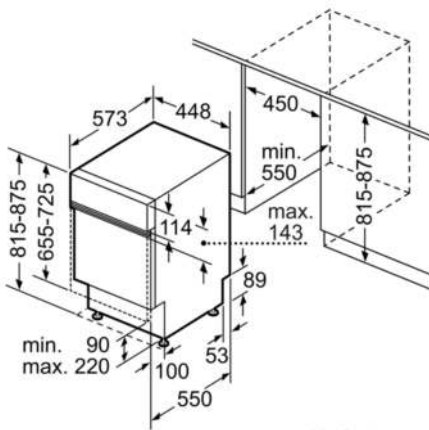

Technische Daten

Wasserverbrauch (l) :	8,5
Bauform :	Eingebaut
Höhe der Arbeitsplatte (mm) :	815
Nischenmaße (H x B x T) (mm) :	815-875 x 450 x 550
Tiefe Produkt bei geöffneter Tür (90°) (mm) :	1150
Höhenverstellbare Füße :	Ja - nur vorne
Höhenverstellung Füße maximal (mm) :	60
Verstellbarer Sockel :	Horizontal und Vertikal
Nettogewicht (kg) :	32,804
Bruttogewicht (kg) :	35,0
Anschlusswert (W) :	2400
Absicherung (A) :	10
Spannung (V) :	220-240
Frequenz (Hz) :	50; 60
Länge Anschlusskabel (cm) :	175
Steckerart :	Schuko-/Gardy.m.Erdung
Länge Zulaufschlauch (cm) :	165
Länge Ablaufschlauch (cm) :	205
EAN-Nummer :	4242005061341
Anzahl Maßgedecke :	9
Energieeffizienzklasse (2010/30/EC) :	A++
Jährlicher Energieverbrauch (kWh/annum) - neu (2010/30/EC) :	197,00
Energieverbrauch (kWh) :	0,70
Leistungsaufnahme im unausgeschalteten Zustand (W) (2010/30/EC) :	0,10
Energieverbrauch im ausgeschalteten Modus (W) (2010/30/EC) :	0,10
Jährlicher Wasserverbrauch (l/annum) - neu (2010/30/EC) :	2380
Trocknungsklasse :	A
Vergleichsprogramm :	Eco
Programmdauer Vergleichsprogramm (min) :	195
Schallleistung (dB(A) re 1 pW) :	44
Art der Installation :	Integrierbar

Sicherheit

- AquaStop: eine Bosch Garantie bei Wasserschäden – ein Geräteleben lang*
- Inkl. Dampfschutz-Blech
- Tastensperre

Maße

- Gerätemaße (H x B x T): 81,5 cm x 44,8 cm x 57,3 cm

Serie | 6 Geschirrspüler**SPI66PS00E****SuperSilence Geschirrspüler 45 cm****NO_FEATURE****Integrierbar - Edelstahl**

Maße in mm