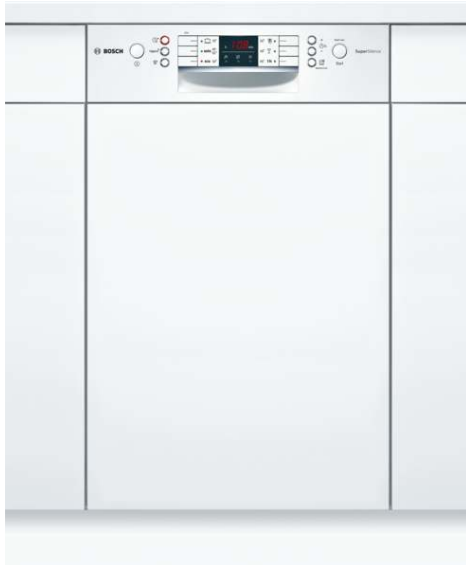

Serie | 4
**SPI46MW01E
SuperSilence Geschirrspüler
45 cm NO_FEATURE
Integrierbar - weiß**

A+
Schaffen Sie sich daheim eine extra Ruhezone. Unser besonders leiser Geschirrspüler SuperSilence mit Silence Programm.