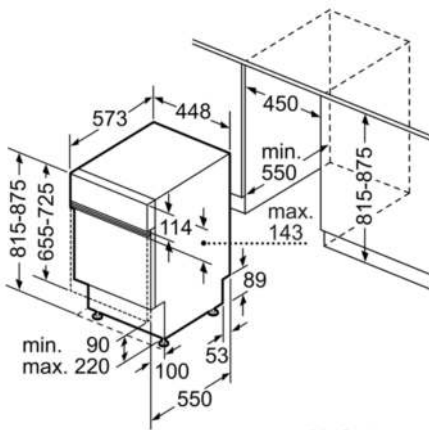

Technische Daten

Wasserverbrauch (l) :	9,5
Bauform :	Eingebaut
Höhe der Arbeitsplatte (mm) :	815
Nischenmaße (H x B x T) (mm) :	815-875 x 450 x 550
Tiefe Produkt bei geöffneter Tür (90°) (mm) :	1150
Höhenverstellbare Füße :	Ja - nur vorne
Höhenverstellung Füße maximal (mm) :	60
Verstellbarer Sockel :	Horizontal und Vertikal
Nettogewicht (kg) :	32,304
Bruttogewicht (kg) :	34,0
Anschlusswert (W) :	2400
Absicherung (A) :	10
Spannung (V) :	220-240
Frequenz (Hz) :	50; 60
Länge Anschlusskabel (cm) :	175
Steckerart :	Schuko-/Gardy.m.Erdung
Länge Zulaufschlauch (cm) :	165
Länge Ablaufschlauch (cm) :	205
EAN-Nummer :	4242005061280
Anzahl Maßgedecke :	10
Energieeffizienzklasse (2010/30/EC) :	A+
Jährlicher Energieverbrauch (kWh/annum) - neu (2010/30/EC) :	237,00
Energieverbrauch (kWh) :	0,84
Leistungsaufnahme im unausgeschalteten Zustand (W) (2010/30/EC) :	0,10
Energieverbrauch im ausgeschalteten Modus (W) (2010/30/EC) :	0,10
Jährlicher Wasserverbrauch (l/annum) - neu (2010/30/EC) :	2660
Trocknungsklasse :	A
Vergleichsprogramm :	Eco
Programmdauer Vergleichsprogramm (min) :	195
Schallleistung (dB(A) re 1 pW) :	44
Art der Installation :	Integrierbar

Sicherheit

- AquaStop: eine Bosch Garantie bei Wasserschäden – ein Geräteleben lang*
- Inkl. Dampfschutz-Blech
- Tastensperre

Maße

- Gerätemaße (H x B x T): 81,5 cm x 44,8 cm x 57,3 cm

Serie | 4 Geschirrspüler**SPI46MW01E****SuperSilence Geschirrspüler 45 cm****NO_FEATURE****Integrierbar - weiß**

Maße in mm