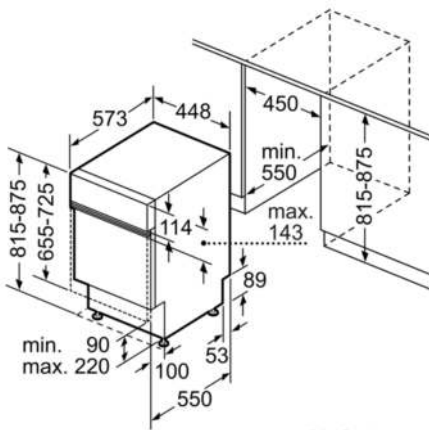

Technische Daten

Wasserverbrauch (l) :	9,5
Bauform :	Eingebaut
Höhe der Arbeitsplatte (mm) :	815
Nischenmaße (H x B x T) (mm) :	815-875 x 450 x 550
Tiefe Produkt bei geöffneter Tür (90°) (mm) :	1150
Höhenverstellbare Füße :	Ja - nur vorne
Höhenverstellung Füße maximal (mm) :	60
Verstellbarer Sockel :	Horizontal und Vertikal
Nettogewicht (kg) :	32,304
Bruttogewicht (kg) :	34,0
Anschlusswert (W) :	2400
Absicherung (A) :	10
Spannung (V) :	220-240
Frequenz (Hz) :	50; 60
Länge Anschlusskabel (cm) :	175
Steckerart :	Schuko-/Gardy.m.Erdung
Länge Zulaufschlauch (cm) :	165
Länge Ablaufschlauch (cm) :	205
EAN-Nummer :	4242005060016
Anzahl Maßgedecke :	10
Energieeffizienzklasse (2010/30/EC) :	A+
Jährlicher Energieverbrauch (kWh/annum) - neu (2010/30/EC) :	237,00
Energieverbrauch (kWh) :	0,84
Leistungsaufnahme im unausgeschalteten Zustand (W) (2010/30/EC) :	0,10
Energieverbrauch im ausgeschalteten Modus (W) (2010/30/EC) :	0,10
Jährlicher Wasserverbrauch (l/annum) - neu (2010/30/EC) :	2660
Trocknungsklasse :	A
Vergleichsprogramm :	Eco
Programmdauer Vergleichsprogramm (min) :	195
Schallleistung (dB(A) re 1 pW) :	44
Art der Installation :	Integrierbar

Sicherheit

- AquaStop: eine Bosch Garantie bei Wasserschäden – ein Geräteleben lang*
- Inkl. Dampfschutz-Blech
- Tastensperre

Maße

- Gerätemaße (H x B x T): 81,5 cm x 44,8 cm x 57,3 cm

Serie | 4 Geschirrspüler**SPI46MS01E****SuperSilence Geschirrspüler 45 cm****NO_FEATURE****Integrierbar - Edelstahl**

Maße in mm