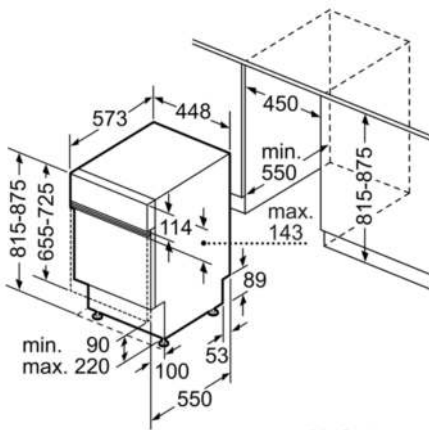

**Technische Daten**

Wasserverbrauch (l) :	8,5
Bauform :	Eingebaut
Höhe der Arbeitsplatte (mm) :	815
Nischenmaße (H x B x T) (mm) :	815-875 x 450 x 550
Tiefe Produkt bei geöffneter Tür (90°) (mm) :	1150
Höhenverstellbare Füße :	Ja - nur vorne
Höhenverstellung Füße maximal (mm) :	60
Verstellbarer Sockel :	Horizontal und Vertikal
Nettogewicht (kg) :	30,304
Bruttogewicht (kg) :	32,0
Anschlusswert (W) :	2400
Absicherung (A) :	10
Spannung (V) :	220-240
Frequenz (Hz) :	50; 60
Länge Anschlusskabel (cm) :	175
Steckerart :	Schuko-/Gardy.m.Erdung
Länge Zulaufschlauch (cm) :	165
Länge Ablaufschlauch (cm) :	205
EAN-Nummer :	4242005064373
Anzahl Maßgedecke :	9
Energieeffizienzklasse (2010/30/EC) :	A+
Jährlicher Energieverbrauch (kWh/annum) - neu (2010/30/EC) :	220,00
Energieverbrauch (kWh) :	0,78
Leistungsaufnahme im unausgeschalteten Zustand (W) (2010/30/EC) :	0,10
Energieverbrauch im ausgeschalteten Modus (W) (2010/30/EC) :	0,10
Jährlicher Wasserverbrauch (l/annum) - neu (2010/30/EC) :	2380
Trocknungsklasse :	A
Vergleichsprogramm :	Eco
Programmdauer Vergleichsprogramm (min) :	195
Schallleistung (dB(A) re 1 pW) :	46
Art der Installation :	Integrierbar

##### Maße

- Gerätemaße (H x B x T): 81,5 cm x 44,8 cm x 57,3 cm

**Serie | 2 Geschirrspüler****SPI25CW03E****Silence Plus Geschirrspüler 45 cm  
Integrierbar - weiß**

Maße in mm