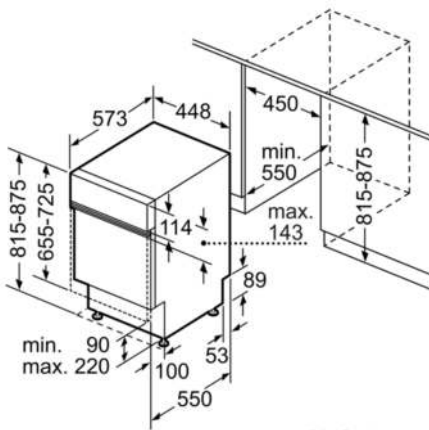

Technische Daten

Wasserverbrauch (l) :	8,5
Bauform :	Eingebaut
Höhe der Arbeitsplatte (mm) :	815
Nischenmaße (H x B x T) (mm) :	815-875 x 450 x 550
Tiefe Produkt bei geöffneter Tür (90°) (mm) :	1150
Höhenverstellbare Füße :	Ja - nur vorne
Höhenverstellung Füße maximal (mm) :	60
Verstellbarer Sockel :	Horizontal und Vertikal
Nettogewicht (kg) :	30,804
Bruttogewicht (kg) :	33,0
Anschlusswert (W) :	2400
Absicherung (A) :	10
Spannung (V) :	220-240
Frequenz (Hz) :	50; 60
Länge Anschlusskabel (cm) :	175
Steckerart :	Schuko-/Gardy.m.Erdung
Länge Zulaufschlauch (cm) :	165
Länge Ablaufschlauch (cm) :	205
EAN-Nummer :	4242005063963
Anzahl Maßgedecke :	9
Energieeffizienzklasse (2010/30/EC) :	A+
Jährlicher Energieverbrauch (kWh/annum) - neu (2010/30/EC) :	220,00
Energieverbrauch (kWh) :	0,78
Leistungsaufnahme im unausgeschalteten Zustand (W) (2010/30/EC) :	0,10
Energieverbrauch im ausgeschalteten Modus (W) (2010/30/EC) :	0,10
Jährlicher Wasserverbrauch (l/annum) - neu (2010/30/EC) :	2380
Trocknungsklasse :	A
Vergleichsprogramm :	Eco
Programmdauer Vergleichsprogramm (min) :	195
Schallleistung (dB(A) re 1 pW) :	46
Art der Installation :	Integrierbar

Sicherheit

- AquaStop: eine Bosch Garantie bei Wasserschäden – ein Geräteleben lang*
- Inkl. Dampfschutz-Blech

Maße

- Gerätemaße (H x B x T): 81,5 cm x 44,8 cm x 57,3 cm

Serie | 2 Geschirrspüler**SPI25CS03E****Silence Plus Geschirrspüler 45 cm
Integrierbar - Edelstahl**

Maße in mm