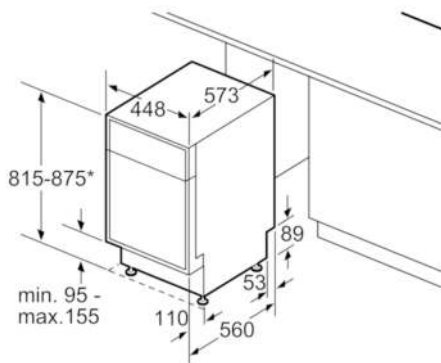

Technische Daten

Wasserverbrauch (l) :	8,5
Bauform :	Eingebaut
Höhe der Arbeitsplatte (mm) :	815
Nischenmaße (H x B x T) (mm) :	815-875 x 450 x 550
Tiefe Produkt bei geöffneter Tür (90°) (mm) :	1150
Höhenverstellbare Füße :	Ja - nur vorne
Höhenverstellung Füße maximal (mm) :	60
Verstellbarer Sockel :	Horizontal und Vertikal
Nettogewicht (kg) :	33,304
Bruttogewicht (kg) :	35,0
Anschlusswert (W) :	2400
Absicherung (A) :	10
Spannung (V) :	220-240
Frequenz (Hz) :	50; 60
Länge Anschlusskabel (cm) :	175
Steckerart :	Schuko-/Gardy.m.Erdung
Länge Zulaufschlauch (cm) :	165
Länge Ablaufschlauch (cm) :	205
EAN-Nummer :	4242005064380
Anzahl Maßgedecke :	9
Energieeffizienzklasse (2010/30/EC) :	A+
Jährlicher Energieverbrauch (kWh/annum) - neu (2010/30/EC) :	220,00
Energieverbrauch (kWh) :	0,78
Leistungsaufnahme im unausgeschalteten Zustand (W) (2010/30/EC) :	0,10
Energieverbrauch im ausgeschalteten Modus (W) (2010/30/EC) :	0,10
Jährlicher Wasserverbrauch (l/annum) - neu (2010/30/EC) :	2380
Trocknungsklasse :	A
Vergleichsprogramm :	Eco
Programmdauer Vergleichsprogramm (min) :	195
Schallleistung (dB(A) re 1 pW) :	46
Art der Installation :	Unterbaugerät

Sicherheit

- AquaStop: eine Bosch Garantie bei Wasserschäden – ein Geräteleben lang*
- Inkl. Dampfschutz-Blech

Maße

- Gerätemaße (H x B x T): 81,5 cm x 44,8 cm x 57,3 cm

Serie | 2 Geschirrspüler**SPD25CW03E****Silence Plus Geschirrspüler 45 cm
Unterbaugerät - weiß**

*Durch höhenverstellbare Schraubfüße
Sockelhöhe bei Gerätehöhe 815: 95 mm
Sockelhöhe bei Gerätehöhe 875: 155 mm
Maße in mm