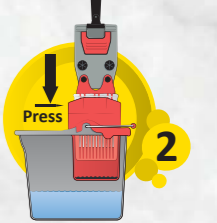

- Mopp steht alleine! Kein Umfallen, kein Bücken
- Einzigartige Schmutzwasser-trennung
- Separat entleerbarer Schmutzwasserbehälter
- Patentierter, hygienischer **3in1** Flachmopphalter für die Verwendung von Staubbüchern, Taschen- und Laschenmöppen bis 42 cm Arbeitsbreite
- Komfortables, rüchenschonendes Arbeiten ohne den Mikrofaserbezug in die Hand zu nehmen
- Hochwertiger von 0,6 - 1,3 Meter ausziehbarer Aluminium-Teleskopstiel
- Großer markanter Fußtaster zum komfortablen Öffnen – Bezug muß nicht in die Hand genommen werden

Platzsparende Aufbewahrung.

Einzigartige Schmutzwasser-trennung!

Wischwasser bleibt länger frisch
Hygienische und clevere Lösung.

1. Schmutziger Bezug wird direkt mit dem Stiel in die Hygiene-Press gedrückt. Die Hände bleiben dabei trocken und sauber.

2. Bezug wird ausgepresst. Dabei wird das Schmutzwasser konsequent vom Auffangbehälter separiert.

3. Durch mehrmaliges Drücken kann der Feuchtigkeitsgrad des Wischmops individuell auf den Bodenbelag und den Verschmutzungsgrad angepasst werden.