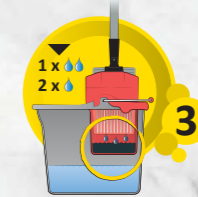

Platzsparende Aufbewahrung.

Einzigartige Schmutzwasser-trennung!

Wischwasser bleibt länger frisch
Hygienische und clevere Lösung.

1. Schmutziger Bezug wird direkt mit dem Stiel in die Hygiene-Press gedrückt. Die Hände bleiben dabei trocken und sauber.

2. Bezug wird ausgepresst. Dabei wird das Schmutzwasser konsequent vom Auffangbehälter separiert.

3. Durch mehrmaliges Drücken kann der Feuchtigkeitsgrad des Wischmops individuell auf den Bodenbelag und den Verschmutzungsgrad angepasst werden.