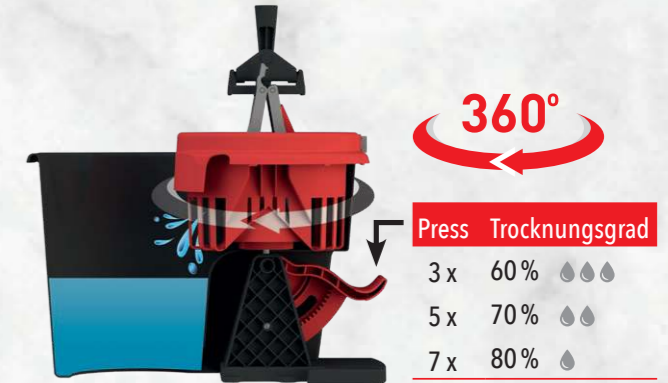

3in1

Mopphalter für die Verwendung von Staubtüchern, Taschen- und Laschenbezügen.

Großer markanter Fußtaster zum komfortablen Öffnen – Bezug muss nicht in die Hand genommen werden.

Komfortables Befestigen des Magnetstaubtuchs zum Trockenwischen ohne den Staub aufzuwirbeln.

Press	Trocknungsgrad
3 x	60%
5 x	70%
7 x	80%

Rotationsprinzip mit tiefem Spritzschutz, sehr gutem Trocknungsgrad und großem Fußpedal.

Grosses Fußpedal

Schleudernfunktion

Das Magnetstaubtuch eignet sich hervorragend zum Trockenwischen, ganz ohne den Staub aufzuwirbeln. Elektrostatische Ladungen im Tuch halten Staub, Flusen oder auch Tierhaare effizient fest und lösen den Schmutz erst, wenn das Tuch aktiv ausgewaschen wird.