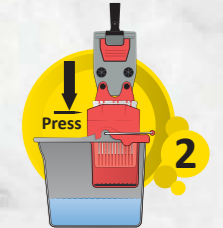

### Einzigartige Schmutzwasser-trennung!

Wischwasser bleibt länger frisch  
Hygienische und clevere Lösung.

1. Schmutziger Bezug wird direkt mit dem Stiel in die Hygiene-Press gedrückt. Die Hände bleiben dabei trocken und sauber.

2. Bezug wird ausgepresst. Dabei wird das Schmutzwasser konsequent vom Auffangbehälter separiert.

3. Durch mehrmaliges Drücken kann der Feuchtigkeitsgrad des Wischmops individuell auf den Bodenbelag und den Verschmutzungsgrad angepasst werden.