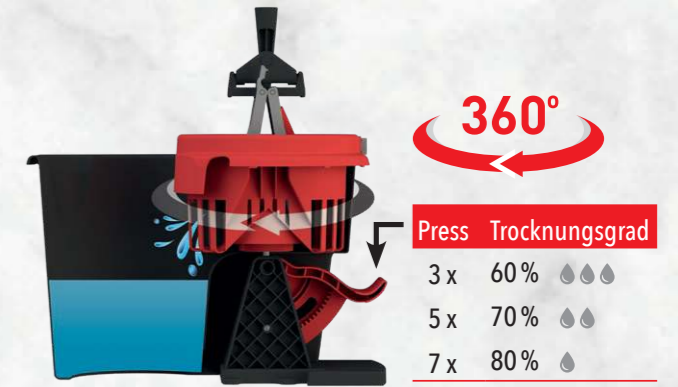

**MOPP STEHT ALLEINE!**  
Kein Umfallen, Kein Bücken

MAGNET STAUPTUCH  
**GRATIS**

**3in1**

Mophalter für die Verwendung von Staubtüchern, Taschen- und Laschenbezügen.

Großer markanter Fußtaster zum komfortablen Öffnen – Bezug muss nicht in die Hand genommen werden.

Komfortables Befestigen des Magnetstaubtuchs zum Trockenwischen ohne den Staub aufzuwirbeln.

Rotationsprinzip mit tiefem Spritzschutz, sehr gutem Trocknungsgrad und großem Fußpedal.

Grosses Fußpedal

Schleudfunktion

Das Magnetstaubtuch eignet sich hervorragend zum Trockenwischen, ganz ohne den Staub aufzuwirbeln. Elektrostatische Ladungen im Tuch halten Staub, Flusen oder auch Tierhaare effizient fest und lösen den Schmutz erst, wenn das Tuch aktiv ausgewaschen wird.