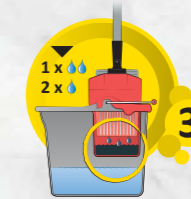

### Einzigartige Schmutzwasser-trennung!

Wischwasser bleibt länger frisch  
Hygienische und clevere Lösung.

1. Schmutziger Bezug wird direkt mit dem Stiel in die Hygiene-Press gedrückt. Die Hände bleiben dabei trocken und sauber.

2. Bezug wird ausgepresst. Dabei wird das Schmutzwasser konsequent vom Auffangbehälter separiert.

3. Durch mehrmaliges Drücken kann der Feuchtigkeitsgrad des Wischmops individuell auf den Bodenbelag und den Verschmutzungsgrad angepasst werden.