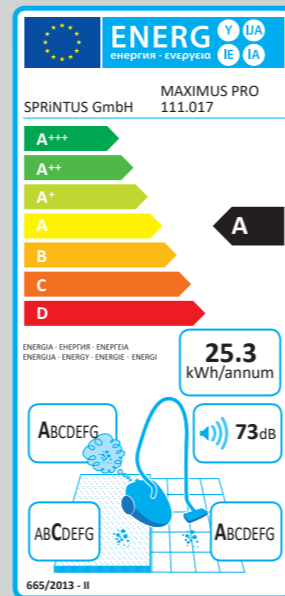

MAXIMUS pro

In Vollausstattung für höchste Ansprüche an Komfort und Reinheit.

Eignung

Hotel-, Büro- und Praxisreinigung, Kliniken, Altenpflegeheime und Kindergärten. In Verbindung mit der Elektroaugbürste ideal für stark verschmutzte Teppiche und Teppichböden aller Art, auch für Langflor geeignet.

Leiser, außerordentlich leistungsfähiger Kompaktsauger. Mit der Komfort-Fernsteuerung am Ergo-Handgriff schalten Sie den Sauger und die Bürste bequem per Knopfdruck ein- und aus, ohne lästiges Bücken.

Der Saugernachlauf sorgt für die komplette Entleerung des Saugschlauches nach Abschalten der Elektroaugbürste. Mit dem Teleskopsaugrohr lässt sich die Arbeitshöhe individuell einstellen, was ein ermüdungsfreies Arbeiten garantiert. Die großen gummierten Räder sorgen für klapperfreies Abrollen auf Fliesen und hinterlassen auch auf empfindlichen Untergründen keine Spuren.

Merkmale

Baugleich wie MAXIMUS HEPA, aber mit folgender Zusatzausstattung:

- Automatiksteckdose für Elektroaugbürste mit komfortabler Gerätebedienung über Schalter am Ergo-Handgriff
- Nachlauf des Saugers nach Abschalten der Elektroaugbürste zur vollständigen Entleerung von Schlauch und Saugbürste
- Teleskopsaugrohr aus Edelstahl

Steckdose mit Automatikfunktion für Zuschaltung der Elektroaugbürste.