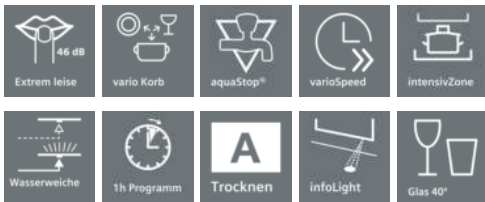

iQ300
SN636X01AE
Geschirrspüler 60 cm
Vollintegrierbar

varioSpeed für bis zu 2x schneller reinigen und trocknen; innovative Technologien für intelligente Bedienung und Perfektion bis ins Detail.

- ✓ varioSpeed für eine um bis zu 50% verkürzte Spülzeit in fast allen Programmen.
- ✓ infoLight projiziert ein blaues Licht auf den Küchenboden, wenn der Vorgang noch läuft und erlischt, wenn das Programm beendet ist.
- ✓ Der einfach in der Höhe verstellbare Oberkorb schafft Raum für hohes Geschirr.
- ✓ Ein Knopfdruck - und das automatikProgramm steuert effizient den gesamten Spülprozess für glänzende Spülergebnisse.
- ✓ aquaStop® für eine lebenslange Garantie gegen Wasserschäden.

iQ300

SN636X01AE

Geschirrspüler 60 cm

Vollintegrierbar

Ausstattung

Leistung und Verbrauch

- Fassungsvermögen: 12 Maßgedecke
- Energieeffizienzklasse: A+
- Energieverbrauch 290 kWh/Jahr (Grundlage1)
- Energieverbrauch im Programm Eco 50: 1,02 kWh
- Standbypower: 0,1 W / 0,1 W
- Wasserverbrauch 2660 Liter/Jahr (Grundlage2)
- Wasserverbrauch im Programm Eco 50: 9,5 l
- Trocknungseffizienzklasse: A
- Grundlagen zu den Verbrauchswerten im Kapitel Technische Informationen.
- Programmdauer im Programm Eco 50: 210 min
- Dauer des nicht ausgeschalteten Zustands: 0 min
- Geräusch: 46 dB(A) re 1 pW
- Vollintegrierbar

Programme und Sonderfunktionen

- 6 Programme: Intensiv 70 °C, Auto 45-65 °C, Eco 50 °C, Glas 40 °C, 1h 65 °C, Vorspülen
- 4 Sonderfunktionen: VarioSpeed, Halbe Beladung, Intensive Zone, Extra Trocknen

Spül- / Trocknungstechnologie

Komfort

- Bedienung von oben
- Elektronische Restzeit-Anzeige in Minuten
- Akustisches Programmende-Signal
- infoLight - blau
- Farbe Anzeige-Elemente: blau/weiß
- Startzeitvorwahl: 1-24 Stunden
- Salz-Nachfüllanzeige
- Klarspüler-Nachfüllanzeige
- vario-Körbe
- Korbfarbe: silber
- Höhenverstellbarer Oberkorb
- Umklappbare Tellerreihen im Unterkorb (2x)
- Besteckablage im Oberkorb
- Besteckkorb im Unterkorb
- Tassenablage im Oberkorb (2x)