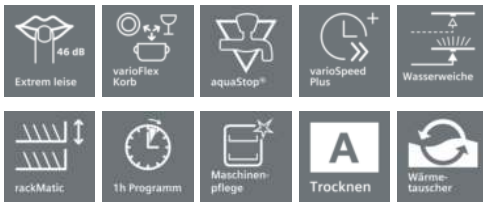

iQ300
SN536S00IE
Integrierbar - Edelstahl
speedMatic Geschirrspüler 60 cm

A++

varioSpeed Plus für bis zu 3x schneller reinigen und trocknen; Korbsysteme für unbegrenzte Belademöglichkeiten mit höchstem Komfort.

- ✓ Energieeffizienzklasse A++: spült sehr effizient.
- ✓ aquaStop® für eine lebenslange Garantie gegen Wasserschäden.
- ✓ Ein Knopfdruck - und das automatikProgramm steuert effizient den gesamten Spülprozess für glänzende Spülergebnisse.
- ✓ Mehr Freiraum beim Beladen dank varioFlex-Korb mit umklappbaren Etageren und Stacheln.
- ✓ Bis zu 66% schneller zu glänzenden Spül- und Trocknungsergebnissen dank varioSpeed Plus.

Programme und Sonderfunktionen

- 6 Programme: Intensiv 70 °C, Auto 45-65 °C, Eco 50 °C, Silence 50 °C, Glas 40 °C, 1h 65 °C
- 2 Sonderfunktionen: VarioSpeedPlus, Extra Trocknen
- Maschinenpflegeprogramm

Spül- / Trocknungstechnologie

- Aqua-Sensor, Beladungs-Sensor
- Wärmetauscher
- Wechselspül-Technik
- Reiniger-Automatik

Sicherheit

- aquaStop mit lebenslanger Garantie

Komfort

- varioFlex-Korbsystem
- Korbfarbe: silber
- Variabler Besteckkorb im Unterkorb
- Höhenverstellbarer Oberkorb mit rackMatic (3-stufig)
- Umklappbare Klappstachelreihen im Oberkorb (2x)
- Umklappbare Klappstachelreihen im Unterkorb (4x)
- dosierAssistent
- Tür mit Servo-Schloss
- Elektronische Restzeit-Anzeige in Minuten
- Startzeitvorwahl: 1-24 Stunden