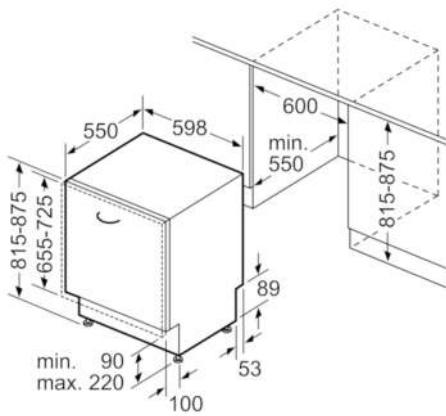

Technische Daten

Wasserverbrauch (l) :	7,5
Bauform :	Eingebaut
Höhe der Arbeitsplatte (mm) :	815
Nischenmaße (H x B x T) (mm) :	815-875 x 600 x 550
Tiefe Produkt bei geöffneter Tür (90°) (mm) :	1150
Höhenverstellbare Füße :	Ja - nur vorne
Höhenverstellung Füße maximal (mm) :	60
Verstellbarer Sockel :	Horizontal und Vertikal
Nettogewicht (kg) :	45,912
Bruttogewicht (kg) :	48,0
Anschlusswert (W) :	2400
Absicherung (A) :	10
Spannung (V) :	220-240
Frequenz (Hz) :	50; 60
Länge Anschlusskabel (cm) :	175
Steckerart :	Schuko-/Gardy.m.Erdung
Länge Zulaufschlauch (cm) :	165
Länge Ablaufschlauch (cm) :	190
EAN-Nummer :	4242002957630
Anzahl Maßgedecke :	13
Energieeffizienzklasse (2010/30/EC) :	A+++
Jährlicher Energieverbrauch (kWh/annum) - neu (2010/30/EC) :	211,00
Energieverbrauch (kWh) :	0,73
Leistungsaufnahme im unausgeschalteten Zustand (W) (2010/30/EC) :	0,50
Energieverbrauch im ausgeschalteten Modus (W) (2010/30/EC) :	0,50
Jährlicher Wasserverbrauch (l/annum) - neu (2010/30/EC) :	2100
Trocknungsklasse :	A
Vergleichsprogramm :	Eco
Programmdauer Vergleichsprogramm (min) :	225
Schallleistung (dB(A) re 1 pW) :	42
Art der Installation :	Vollintegrierbar

Sicherheit

- AquaStop: eine Bosch Garantie bei Wasserschäden – ein Geräteleben lang*
- Türverriegelung

Maße

- Gerätemaße (H x B x T): 81,5 cm x 59,8 cm x 55,0 cm

Serie | 8 Geschirrspüler
SMV88TX36E
PerfectDry Geschirrspüler 60 cm
NO_FEATURE
Vollintegrierbar