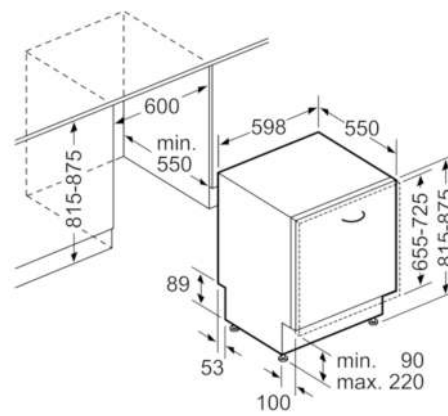

Technische Daten

Wasserverbrauch (l) :	7,5
Bauform :	Eingebaut
Höhe der Arbeitsplatte (mm) :	815
Nischenmaße (H x B x T) (mm) :	815-875 x 600 x 550
Tiefe Produkt bei geöffneter Tür (90°) (mm) :	1150
Höhenverstellbare Füße :	Ja - nur vorne
Höhenverstellung Füße maximal (mm) :	60
Verstellbarer Sockel :	Horizontal und Vertikal
Nettogewicht (kg) :	45,912
Bruttogewicht (kg) :	48,0
Anschlusswert (W) :	2400
Absicherung (A) :	10
Spannung (V) :	220-240
Frequenz (Hz) :	50; 60
Länge Anschlusskabel (cm) :	175
Steckerart :	Schuko-/Gardy.m.Erdung
Länge Zulaufschlauch (cm) :	165
Länge Ablaufschlauch (cm) :	190
EAN-Nummer :	4242002957630
Anzahl Maßgedecke :	13
Energieeffizienzklasse (2010/30/EC) :	A+++
Jährlicher Energieverbrauch (kWh/annum) - neu (2010/30/EC) :	211,00
Energieverbrauch (kWh) :	0,73
Leistungsaufnahme im unausgeschalteten Zustand (W) (2010/30/EC) :	0,50
Energieverbrauch im ausgeschalteten Modus (W) (2010/30/EC) :	0,50
Jährlicher Wasserverbrauch (l/annum) - neu (2010/30/EC) :	2100
Trocknungsklasse :	A
Vergleichsprogramm :	Eco
Programmdauer Vergleichsprogramm (min) :	225
Schallleistung (dB(A) re 1 pW) :	42
Art der Installation :	Vollintegrierbar

Sicherheit

- AquaStop: eine Bosch Garantie bei Wasserschäden – ein Geräteleben lang*
- Türverriegelung

Maße

- Gerätemaße (H x B x T): 81,5 cm x 59,8 cm x 55,0 cm

Serie | 8 Geschirrspüler
SMV88TX36E
PerfectDry Geschirrspüler 60 cm
NO_FEATURE
Vollintegrierbar

Maße in mm

Maße in mm